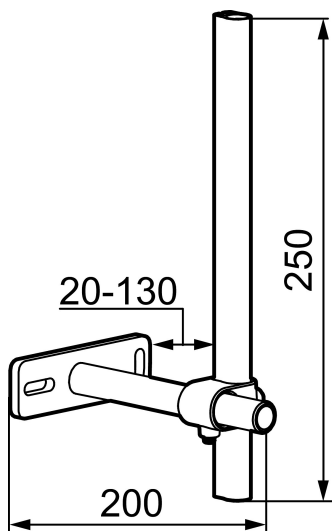

Unique characteristics

Stabilisierungssatz

Artikel-Nr.: 409340.AE

Ausführung: Chrom

- Für die Stabilisierung von Spültischarmaturen mit Soft PEX[®]-Rohren auf besonders dünnwandigen Edelstahlspülen