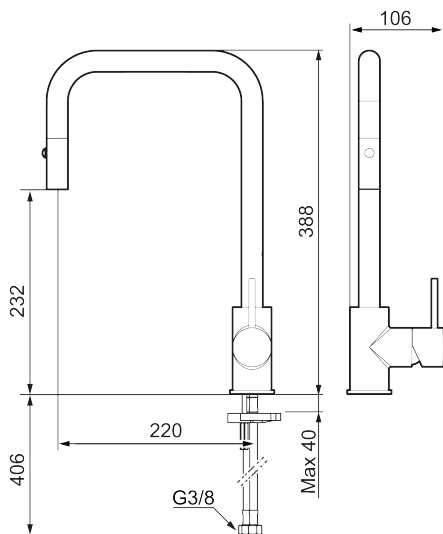

MORA INXX II pullout keittiöhana

INXX II soft -hanan kulutusta kestävä mattamusta sävy ja musta pinta tekevät keittöstä osaltaan ylellisen ja tyylikkään.

Hanassa on ulos vedettävä käsisuihku, jossa voi valita tavallisen vesivirran tai suihkun. Kun hana suljetaan, suihku palaa automaattisesti vakioasetukseen.

Tuote-nro: 272031.12CA **LVI:** 6261292 **Flow 3 bar:** 5,9 l/m

Kuvaus: Mattamusta

- Ulosvedettävä huuhtelusuutin 2 eri virtaamakuviolla (pore ja huuhtelu)
- Keraaminen säätökasetti: pitkä käyttöikä
- Lämpötilan- ja vesimäärän esisäätö
- Juoksuputken rajoitus 130°, sovitettavissa erilaisiin tiskialtasiin
- Joustavat Soft PEX®- liitosletkut 3/8" liitosmutterilla
- Imusuojattu EU- standardin EN1717 mukaan
- Asennusreikä Ø34-37 mm