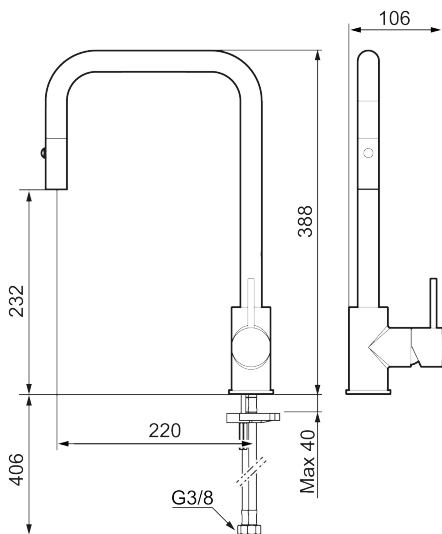

## MORA INXX II pullout keittiöhana

INXX II pullout -hana yhdistää kestävästä kromipinnoitteesta ja pehmeästä muotokielen ja tuo keittiöön ylellisyyden tuntea ja tyylikkyyttä.

Hanassa on ulos vedettävä käsisuihku, jossa voi valita tavallisen vesivirran tai suihkun. Virtaus palaa normaaliksi, kun hana suljetaan.

**Tuote-nro:** 272031.CA **LVI:** 6261291 **Flow 3 bar:** 5,9 l/m

**Kuvaus:** Kromattu

- Ulosvedettävä huuhtelusuutin 2 eri virtaamakuviolla (pore ja huuhtelu)
- Keraaminen säätökasetti: pitkä käyttöikä
- Lämpötilan- ja vesimäärän esisäätö
- Juoksuputken rajoitus 130°, sovitettavissa erilaisiin tiskialtaisiin
- Joustavat Soft PEX®- liitosletkut 3/8" liitosmutterilla
- Imusuojattu EU- standardin EN1717 mukaan
- Asennusreikä Ø34-37 mm