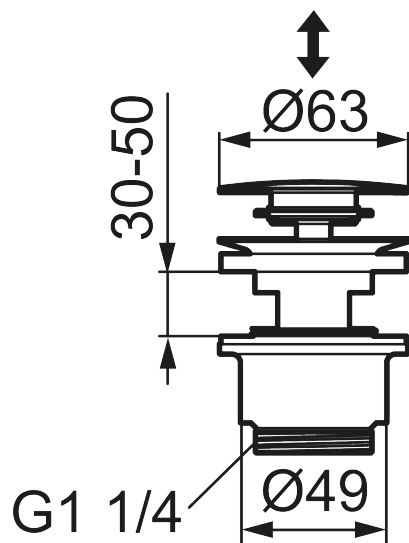

Unieke karaktereigenschappen

Klikwaste

Artikelnummer: S600142.11

Omschrijving: Zwart PVD

- Met overloop
- Montagediepte onder de wasbak: 39 mm