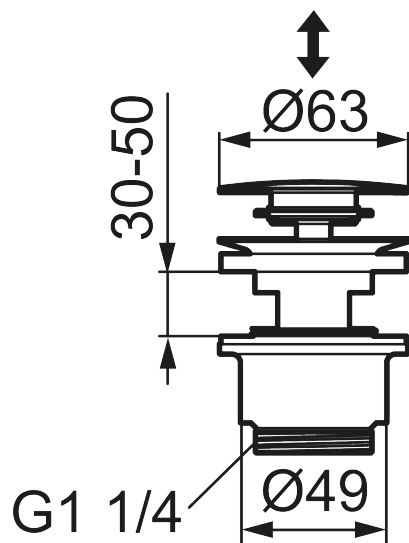

Unike funksjoner

Push-down ventil

Art.no.: S600142.44 NRF-nummer: 4290484

Utførende: Matt grå

- For overløp
- Byggelengde under servant: 39 mm