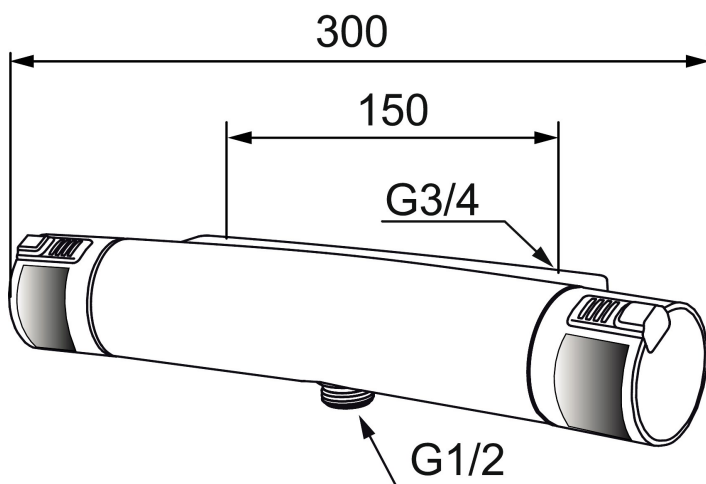

Termostatarmatur, Mora MMIX T5 Care

Artikel-nummer: 731102 VVS: 722706324

Beskrivelse: Krom/sort

- Unik tryk- og temperaturstyring.
- ½ ned.
- Handicapvenligt.
- Snavsfilter rundt om reguleringsindsatsen.
- Skoldningssikring v/38°C og v/42°C.
- Eco stop.
- Kontraventiler.
- Lead Free (blyfri).
- 150-153 c/c.
- Safe Touch - Sørger for at termostatens overflade aldrig bliver brandvarm.
- 5 års Kalk- og Temperaturgaranti.

Unikke egenskaber

Tilbageløbssikring

PRODUKTBEKRIVELSE

Termostatarmatur, Mora MMIX T5 Care

Artikel-nummer: 731102

VVS: 722706324

Reservedelsliste

NR.	ART.NO	VVS	BESKRIVELSE
1	409353.AA	745148460	Åben-lukkegreb, komplet, krom
1	409353.0011AA	745148461	Åben-lukkegreb, komplet, krom/sort
2	409358.AA	745148480	Dæksel, krom
2	409358.0011AA	745148481	Dæksel, sort
3	S600274	745136019	Keramisk topsstykke G1/2
4	S600275	745136001	Reguleringsindsats, komplet med serviceværktøj
5	S600298		Serviceværktøj
6	S600311		Skoldningssikringsring (standard), sort
7	409364.AE	745148489	Skoldningssikringsring, (max 42°)
8	409352.AA	745148470	Temperaturgreb, komplet, krom
8	409352.0011AA	745148471	Temperaturgreb, komplet, krom/sort
9	409356	728080504	Kartud, krom
10	209519.AE	745137931	O-ringe
11	131415.AE		Perlatorhylster M24 udv., 15 mm, krom
12	409370.AA		Ombygningskit, Care, sort/krom, butikspakket
12	409370.0085AA		Ombygningskit, Care, lime/sort, butikspakket
12	409370.0095AE		Ombygningskit, Care, rød/sort
13	409440.AE		Ombygningskit, med låst temp. stop, Care, krom
14	409360.AA		Omløber (150 c/c)
14	409361.AE		Omløber (160 c/c)
15	409359.AA		Filtersæt

NR.	ART.NO	VVS	BESKRIVELSE
16	409366.AE		Nippel M18x1 m. o-ring
17	38521000		Spærrering
18	129131.AE		O-ring (18,1 x 1,6), 2 stk.
19	708655.AE		Låseskrue
20	409365.AE		Udløbsnippel M18x1-G1/2
21	139783.AE		Strålesamlerindsats, 20-24 l/min ved 3 bar