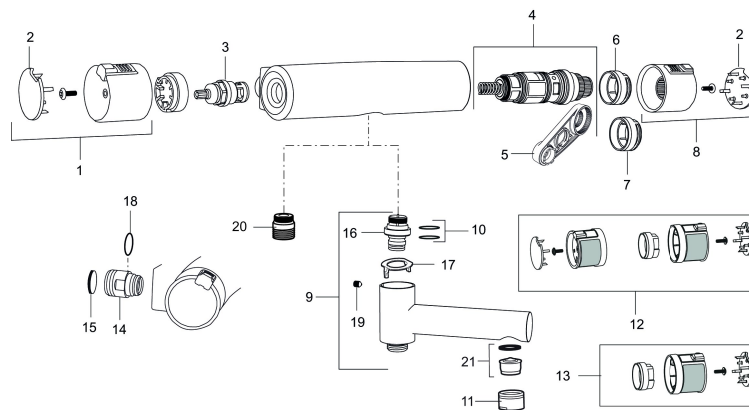

Unikke egenskaber

Tilbageløbssikring

PRODUKTBEKRIVELSE

Termostatarmatur, Mora MMIX T5 Care

Artikel-nummer: 731102

VVS: 722706324

Reservedelsliste

NR.	ART.NO	VVS	BESKRIVELSE
1	409353.AA	745148460	Åben-lukkegreb, komplet, krom
1	409353.0011AA	745148461	Åben-lukkegreb, komplet, krom/sort
2	409358.AA	745148480	Dæksel, krom
2	409358.0011AA	745148481	Dæksel, sort
3	S600274	745136019	Keramisk topsstykke G1/2
4	S600275	745136001	Reguleringsindsats, komplet med serviceværktøj
5	S600298		Serviceværktøj
6	S600311		Skoldningssikringsring (standard), sort
7	409364.AE	745148489	Skoldningssikringsring, (max 42°)
8	409352.AA	745148470	Temperaturgreb, komplet, krom
8	409352.0011AA	745148471	Temperaturgreb, komplet, krom/sort
9	409356	728080504	Kartud, krom
10	209519.AE	745137931	O-ringe
11	131415.AE		Perlatorhylster M24 udv., 15 mm, krom
12	409370.AA		Ombygningskit, Care, sort/krom, butikspakket
12	409370.0085AA		Ombygningskit, Care, lime/sort, butikspakket
12	409370.0095AE		Ombygningskit, Care, rød/sort
13	409440.AE		Ombygningskit, med låst temp. stop, Care, krom
14	409360.AA		Omløber (150 c/c)
14	409361.AE		Omløber (160 c/c)
15	409359.AA		Filtersæt

NR.	ART.NO	VVS	BESKRIVELSE
16	409366.AE		Nippel M18x1 m. o-ring
17	38521000		Spærrering
18	129131.AE		O-ring (18,1 x 1,6), 2 stk.
19	708655.AE		Låseskrue
20	409365.AE		Udløbsnippel M18x1-G1/2
21	139783.AE		Strålesamlerindsats, 20-24 l/min ved 3 bar