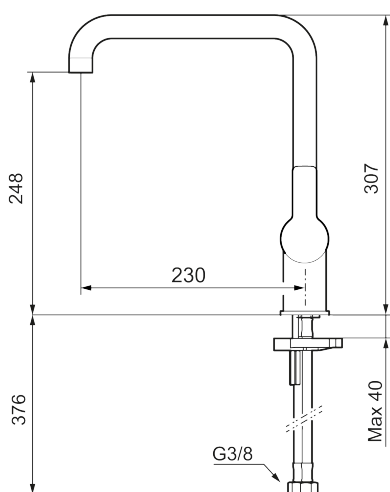

Unike funksjoner

Tilbakeslagssikring