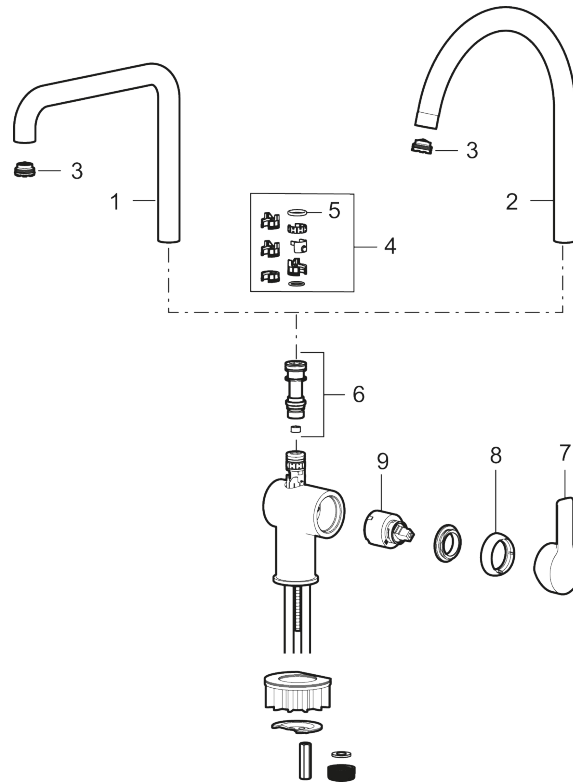

Utførende: Matt sort, LEED/BREEAM-tilpasset

- Vannmengdebegrenser og temperatursperre
- Svingbar tut sperre 60°, 85°, 110° eller 360°
- Fleksible Soft PEX®-rør med 3/8" mutter
- Lead Free (blyfri)
- Lydklasse 1
- For hull i benk Ø34-37 mm

Unike funksjoner

Tilbakeslagssikring

PRODUKTBESKRIVNING

MORA LYNX sharp kjøkkenbatteri

Kjøkkenbatteri med et dristig uttrykk som tilfører dybde og nærvær i innredningen. Finnes i matt sort eller krom og er like funksjonelt som estetisk tiltalende.

Art.no.: 344051.12LD4

Reservedelsliste

NR.	ART. NO.	NRF-NUMMER	BESKRIVELSE
1	409713.AE		Utløpstut, krom
1	409713.12AE		Utløpstut, matt sort
2	409712.AE		Utløpstut, krom
2	409712.12AE		Utløpstut, matt sort
3	S600230		Strålesamler M21,5 utv., Z
4	209565.AE		Låsesett for tut
5	708843.AE		O-ring (15,54 x 2,62), 2 stk
6	S600231		Tutnippel, komplett
7	S600243		Spak, komplett, krom
7	S600243.12		Spak, komplett, matt sort
8	S600240		Dekkhylse, krom
8	S600240.12		Dekkhylse, matt sort
9	708301.AE	4296511	Innsats