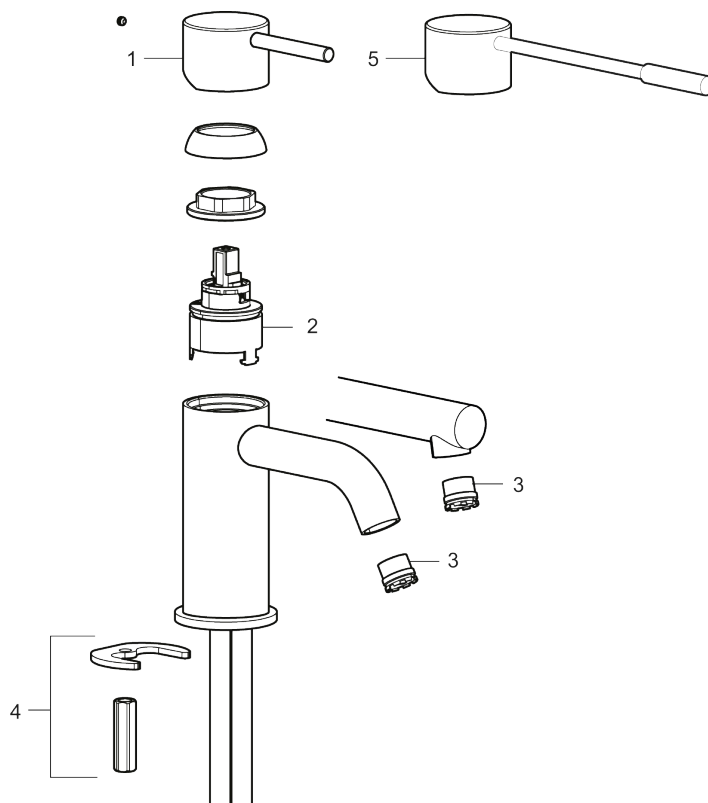

- Til håndvask.
- 180 mm fremspring.
- Keramisk tætning.
- Indbygget temperatur- og flowbegrænser.
- Eco (Energi- og vandbesparende konstantvandstrømsperlator 5 l/min) ved 2-6 bar.
- Flexible tilslutningsslanger.
- Hulmål Ø34-37 mm.

PRODUKTBEKRIVELSE

MORA INXX II soft, high

INXX II håndvaskarmatur findes i tre forskellige højder, hvor high er et højt armatur, der er tilpasset vaskefade. I en forkromet, holdbar overflader og håndvaskarmaturets stilrene form højner INXX II soft badeværelsets standard og giver en følelse af kvalitet og elegance. Armaturet er testet og godkendt ud fra det gældende bygningsreglement og er energieffektivt, hvilket indebærer, at det giver et lavere vand- og energiforbrug uden at gå på kompromis med komforten. Bundventilen fås som tilbehør i samme overflader.

Reservedelsliste

NR.	ART.NO	VVS	BESKRIVELSE
1	409701.AE		Greb, komplet, krom
1	409701.12AE		Greb, komplet, matsort
1	409701.22AE		Greb, komplet, mathvid

NR.	ART.NO	VVS	BESKRIVELSE
1	409701.44AE		Greb, komplet, matgrå
1	409701.60AE		Greb, komplet, poleret messing PVD
1	409701.62AE		Greb, komplet, børstet messing PVD
2	409703.AE		Keramisk indstats
3	409706.AE		Strålsamler M16,5 udv., 5 l/min ved 2–6 bar
4	209518.AE	745148620	Monteringssæt til håndvaskarmatur
5	409708.AE	745146404	Handicapvenligt greb, L=172, krom
5	409708.12AE	745146411	Handicapvenligt greb, L=172, matsort
5	409708.22AE	745146410	Handicapvenligt greb, L=172, mathvid
5	409708.44AE	745146412	Handicapvenligt greb, L=172, matgrå
5	409708.60AE	745146485	Handicapvenligt greb, L=172, poleret messing PVD
5	409708.62AE	745146487	Handicapvenligt greb, L=172, børstet messing PVD