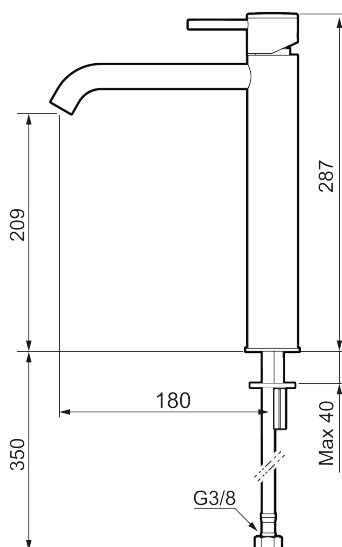

MORA INXX II soft, high

INXX II håndvaskarmatur findes i tre forskellige højder, hvor high er et højt armatur, der er tilpasset vaskefade. I en forkromet, holdbar overflader og håndvaskarmaturets stilrene form højner INXX II soft badeværelsets standard og giver en følelse af kvalitet og elegance. Armaturet er testet og godkendt ud fra det gældende bygningsreglement og er energieffektivt, hvilket indebærer, at det giver et lavere vand- og energiforbrug uden at gå på kompromis med komforten. Bundventilen fås som tilbehør i samme overflader.

VVS:

Flow 3 bar: 4,5

273021.CA

701491204

l/m

Beskrivelse: Krom

Unikke egenskaber

Tilbageløbssikring

- Til håndvask.
- 180 mm fremspring.
- Keramisk tætning.
- Indbygget temperatur- og flowbegrænser.
- Eco (Energi- og vandbesparende konstantvandstrømsperlator 5 l/min) ved 2-6 bar.
- Flexible tilslutningsslanger.
- Hulmål Ø34-37 mm.

PRODUKTBEKRIVELSE

MORA INXX II soft, high

INXX II håndvaskarmatur findes i tre forskellige højder, hvor high er et højt armatur, der er tilpasset vaskefade. I en forkromet, holdbar overflader og håndvaskarmaturets stilrene form højner INXX II soft badeværelsets standard og giver en følelse af kvalitet og elegance. Armaturet er testet og godkendt ud fra det gældende bygningsreglement og er energieffektivt, hvilket indebærer, at det giver et lavere vand- og energiforbrug uden at gå på kompromis med komforten. Bundventilen fås som tilbehør i samme overflader.