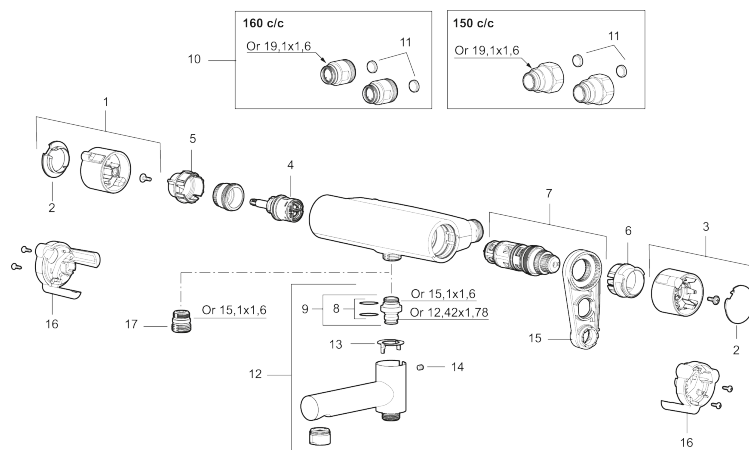

Innsiden har også fått en oppgradering i form av en forbedret termostat som ikke bare gir best tenkelige energieffektivitet, men også en dusjopplevelse av høyeste klasse.

Art.no.: 331100 NRF-nummer: 4290383 Flow 3 bar: 12,0 l/m

Utførende: Krom

- Trykk- og termostatstyrt
- Sperreknapp v/38°C
- Sperreknapp mengde Eco
- Lead Free (blyfri)
- Med tilbakeslagsventiler etter standard EN 1717

PRODUKTBSKRIVNING

MORA MMIX II dusj batteri

Art.no.: 331100

NRF-nummer: 4290383

Reservedelsliste

NR.	ART. NO.	NRF-NUMMER	BESKRIVELSE
1	S600191		Avstengningsratt, krom
2	S600192		Dekklokk, krom (2 stk)
3	S600190		Temperaturratt, komplett, krom
4	S600020	4294993	Keramisk kranoverdel, inkl. verktøy (dusjbatteri)
4	S600021	4294994	Keramisk kranoverdel, inkl. verktøy (badekarbatteri)
5	S600086	4305269	Sperrering for mengderatt
6	S600087	4305271	Sperrering for temperaturratt
6	S600026	4305257	Sperrering for temperaturratt, maks 42°
7	S600084	4305268	Termostatinnsetts, komplett inkl. verktøy
8	209519.AE	4294292	O-ringsett til tutnippel
9	409366.AE		Tutnippel M18x1 (Badekarbatteri)
10	409361.AE		Tilslutningsmutter komplett (160 c/c)
11	409359.AA	4294139	Filtersats f/anslutning
12	409356	4294136	Utløpstut, krom
13	129154.AE		Stoppskive for utløpstut
14	708655.AE		Låsskrue

NR.	ART. NO.	NRF-NUMMER	BESKRIVELSE
15	891096.AE	4294142	Serviceverktøy
16	S600193		Vinge sort (2 stk)
17	S600088	4305272	Overgangsnippel M18x1-G1/2 (dusjbatteri)