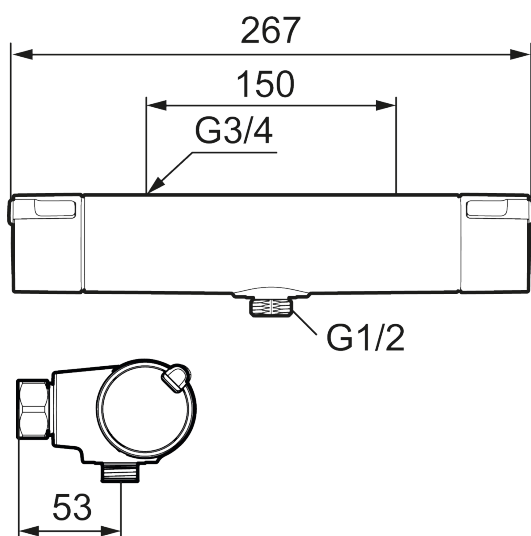

Unike funksjoner

Tilbakeslagssikring

MORA MMIX II dusjbatteri

Vårt klassiske dusjbatteri MMIX i forkrommet utførelse har fått en rettete form og et dristigere uttrykk. Resultatet? Overlegen funksjon og elegant stil!

Innsiden har også fått en oppgradering i form av en forbedret termostat som ikke bare gir best tenkelige energieffektivitet, men også en dusjopplevelse av høyeste klasse.

Art.no.: 331100 NRF-nummer: 4290383 Flow 3 bar: 12,0 l/m