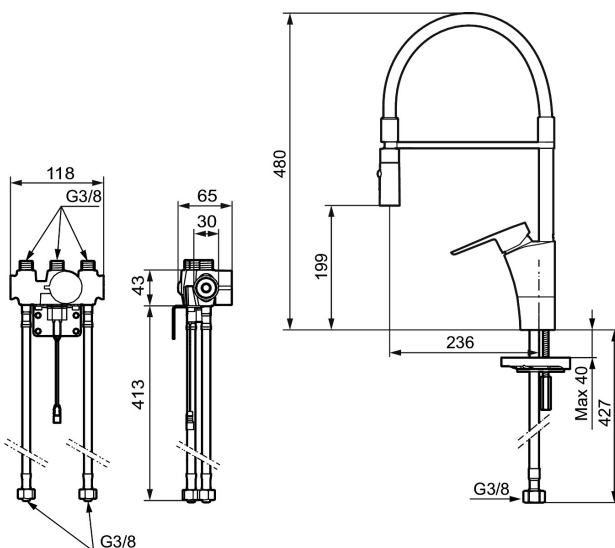

MORA CERA duo miniprofi aanrecht hybride kraan met hygiënische spoeling

Artikelnummer: 242402 **Flow 3 bar:** 9,1 l/m

Omschrijving: Chroom, batterij uitvoering, incl. batterij

- Hybride kraan, mechanische mengkraan met 1 hendel, gecombineerd met sensor voor contactloos aftappen
- 6 verschillende programma's, volledig programmeerbaar (optioneel met afstandsbediening 729480.AE)
- Automatische aanpassing van de sensorafstand
- Instelbare warmwaterstop
- Stroomtijdbegrenzer, voorkomt overstroming
- Schoonmaakmodus (stromingsstop gedurende 1 minuut)
- Veiligheidstype sensor, IP67
- Laag stroomverbruik – lange levensduur (batterij blijft gemiddeld 5 jaar goed)
- Kan later omgebouwd worden van batterij op netspanning of andersom
- Voor netspanning is de adapterkit S600147 benodigd
- Draaibare uitloop, zwenkstop 60°, 85°, 110° of 360° – omschakelbaar tussen standaardstraal en sproeistraal
- Kraangat Ø34-37 mm
- Gecertificeerd volgens DIN EN 15091

Unieke karaktereigenschappen

Type terugstroombeveiliging 

PRODUCTOMSCHRIJVING

MORA CERA duo miniprofi aanrecht hybride kraan met hygiënische spoeling

Artikelnummer: 242402

Onderdelen lijst

NR.	ARTIKELNR.	OMSCHRIJVING
1	409600.AE	Hendel, compleet
2	409392.AE	Kleurmarkering en schroef voor hendel
3	409391.AE	Afdekdop
4	409393.AE	Vergrendelingsmoer, met servicegereedschap
5	409403.AE	Keramisch patroon, met servicegereedschap
6	S600059	Uitloop compleet
7	S600061	Bevestiging uitloop
8	209524.AE	Begrenzer draaihoek uitloop
9	409388.AE	Bevestigingsset, keuken
10	729443	Mengventiel
11	729455.AE	Magneetventiel
12	S600166	Sensor