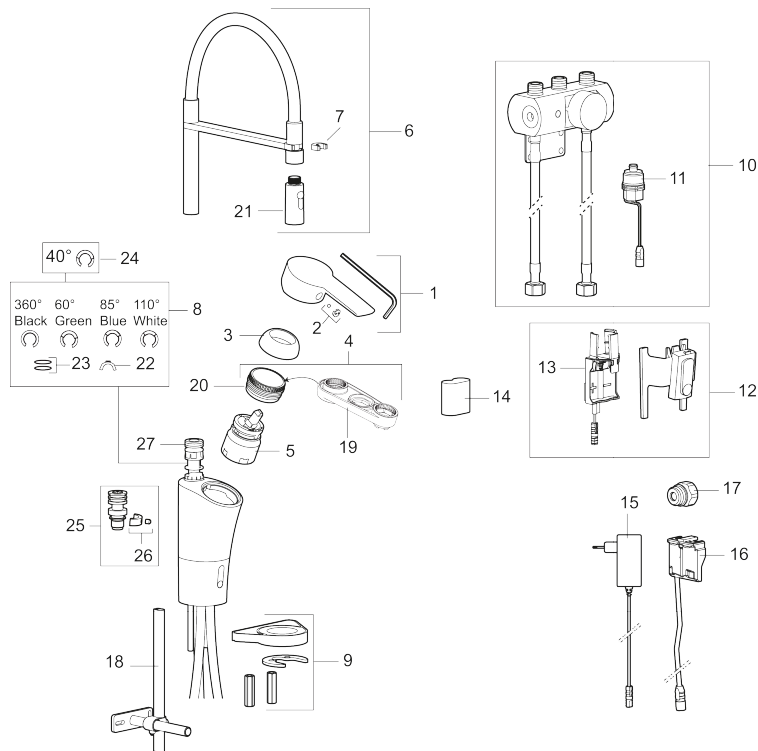

Unieke karaktereigenschappen

Type terugstroombeveiliging 

PRODUCTOMSCHRIJVING

MORA CERA duo miniprofi aanrecht hybride kraan met hygiënische spoeling

Artikelnummer: 242402

Onderdelen lijst

NR.	ARTIKELNR.	OMSCHRIJVING
1	409600.AE	Hendel, compleet
2	409392.AE	Kleurmarkering en schroef voor hendel
3	409391.AE	Afdekdop
4	409393.AE	Vergrendelingsmoer, met servicegereedschap
5	409403.AE	Keramisch patroon, met servicegereedschap
6	S600059	Uitloop compleet
7	S600061	Bevestiging uitloop
8	209524.AE	Begrenzer draaihoek uitloop
9	409388.AE	Bevestigingsset, keuken
10	729443	Mengventiel
11	729455.AE	Magneetventiel
12	S600166	Sensor

NR.	ARTIKELNR.	OMSCHRIJVING
13	729441.AE	Batterijhouder
14	S600135	Batterij 6 V
15	S600129	Netadapter 12V
16	S600131	AC adapter
17	S600141	Transitie nippel
18	409340.AE	Stabilisatieset
19	891096.AE	Servicegereedschap
20	439060.AE	Moer
21	S600060	Mondstuk
22	309519.AE	Stop-plug, 2 st. (Zwart/grijs)
23	708843.AE	O-ring (15,54 x 2,62), 2 St.
24	209543.AE	Begrenzer draaihoek uitloop 40°
25	109016.AE	Nippel voor uitloop, compleet voor vaste uitloop
26	139595.AE	Bev. schroef met begrenzer-clip
27	S600018	Bevestigingsset, compleet