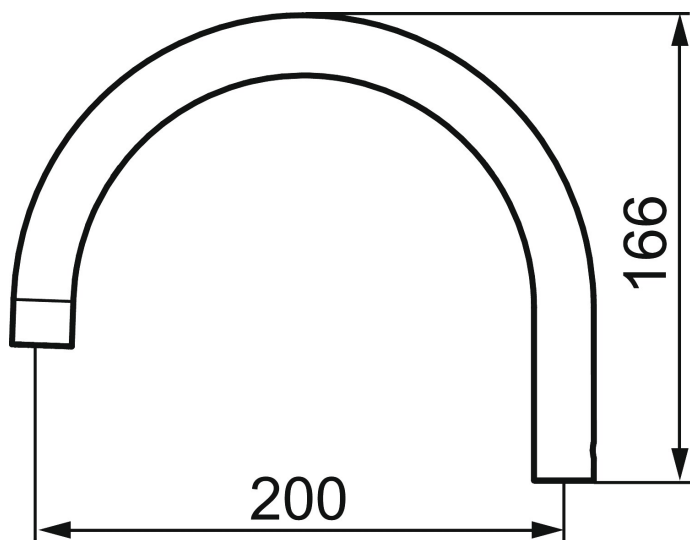

Unique characteristics

Auslauf

Artikel-Nr.: 459555

Ausführung: Chrom

- Passend zu Mora MMIX W5 und Mora Cera W5 Wandbatterien für Anschluss Auflauf nach oben
- L=200 mm