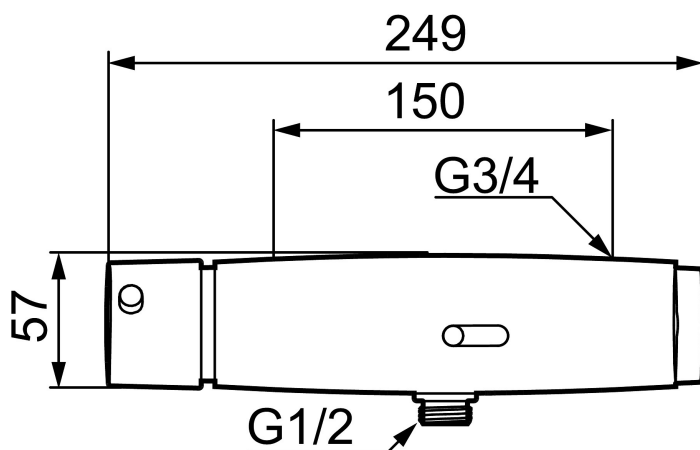

MORA tronic WMS, douchethermostaat

Artikelnummer: 720323.DB

Omschrijving: Chroom, batterij uitvoering, incl. batterij, incl. s-koppelingen

Unieke karaktereigenschappen

- Thermostaatfunctie
- Doucheslangaansluiting beneden
- Temperatuurkiezer met veiligheidsstop bij 38 °C
- Instelbare maximumtemperatuur, veiligheidsstop 42°
- Digitale warmwaterstop: automatische blokkering van het magneetventiel bij overschrijding van gedefinieerde maximumtemperatuur op het aftappunt
- Safe Touch – voorkomt verhitting van het kraanoppervlak, geen risico op verbranding
- Eenvoudig en handig programmeren van de spoeltijden via PC/tablet. Benodigd zijn USB-stick (729482) + Win10 operating system
- Batterijbewaking
- Vandalismebestendige uitvoering in metaal
- Start/Stop elektronisch, sensor wordt geactiveerd door de hand ervoor te houden en stopt door nogmaals de hand ervoor te houden
- Stroomtijdbe grenzer, voorkomt overstroming
- Kan worden afgesloten met magneetklep voor schoonmaakdoeleinden
- Laag stroomverbruik – lange levensduur batterij
- Veiligheidstype sensor, IP67
- Milieuvriendelijke materialen (loodvrij conform Drinkwaterbesluit)
- Gecertificeerd volgens DIN EN 15091
- Kan later omgebouwd worden van batterij op netspanning of andersom
- Voor netspanning is de transformator 729499 of de netadapter S600129 of S600128 benodigd