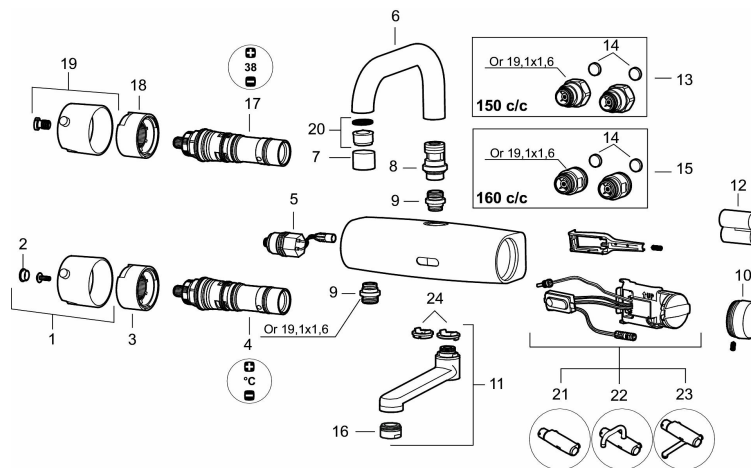

PRODUCTOMSCHRIJVING

MORA tronic WMS, douchethermostaat

Artikelnummer: 720323.DB

Onderdelen lijst

NR.	ARTIKELNR.	OMSCHRIJVING
1	16221500	Temperatuurdraaiknop, compleet (voor wastafelkraan)
2	39030000	Afdekkap
3	38525000	Thermostaatring (voor wastafelkraan)
4	16280000	Thermostaatpatroon (voor wastafelkraan), loodvrij
4	16280100	Thermostaatpatroon (voor wastafelkraan)
5	S600277	Magneetventiel
6	58670000	Uitloop
7	131410.AE	Behuizing M22 bidr.
8	16292000	Nippel
9	409365.AE	Nippel M18x1 - G1/2
10	729459.AE	Afdekkap voor batterij, zwart
11	459558	Draaibare uitloop
12	S600135	Batterij 6 V
13	16291500	Wartels 150 c/c (links draad)
14	209604.AE	Filter kit incl. o-ringen en service tool
15	16291600	Wartels 160 c/c
16	131356.AE	Straalregelaar M24 buiten
17	729556	Thermostaatpatroon (voor douche- en ziekenhuiskraan)
18	38515000	Thermostaatring (voor douche- en ziekenhuiskraan)