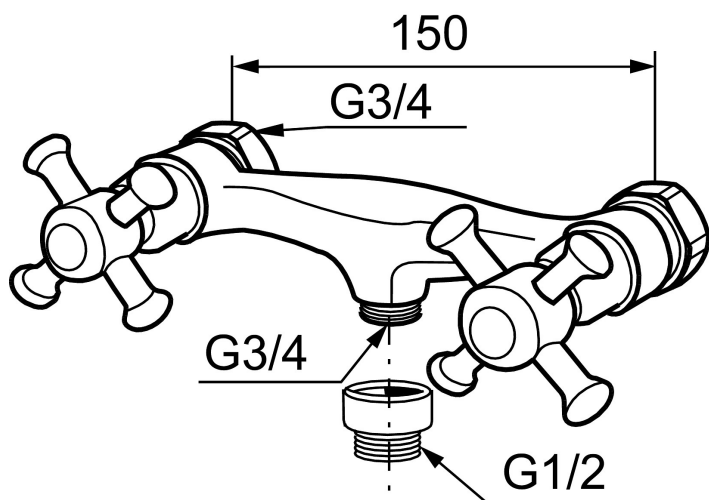

## Togrebsarmatur, Mora Classic

Mora Classic er en eksklusiv vandhaneserie, der genopliver de gamle designidealer med de runde og kraftige former. Alle dele er fremstillet i metal, i ægte Morakvalitet. Mora Classic brusebatteri giver dig, ud over komfort og tryghed, den detalje, der skaber helheden i dit badeværelse. Keramisk tætning er standard. Moderne teknik i klassisk udformning, når den er bedst.

Artikel-nummer: 700665.0065 VVS: 725785590

Beskrivelse: Krom/guld

- Væghængt til bruser.
- ½ ned.
- 150-153 c/c.

Unikke egenskaber

PRODUKTBESKRIVELSE

# Togrebsarmatur, Mora Classic

Mora Classic er en eksklusiv vandhaneserie, der genopliver de gamle designidealer med de runde og kraftige former. Alle dele er fremstillet i metal, i ægte Morakvalitet. Mora Classic brusebatteri giver dig, ud over komfort og tryghed, den detalje, der skaber helheden i dit badeværelse. Keramisk tætning er standard. Moderne teknik i klassisk udformning, når den er bedst.

## Reservedelsliste

NR.	ART.NO	VVS	BESKRIVELSE
1	130802.AE	738647504	Håndbruser
2	S600310		Bruseslange 1750 mm, krom
3	S600075		Overgangsnippel , G1/2i - G1/2u
4	708141.AE	745149018	Greb til omskifter
5	708143.AE	745149020	Stempel til omskifter
6	708142.AE	745149019	Omskifter
7	708339		Kartud
8	131328.AE		Perlator M28 udv., til kartud, krom
9	640000.AE	737881514	Overgang G1/2 udv. - G3/4 indv.
10	708147.AE	745149011	Topstykke
11	708137.AE	745149017	Greb, komplet med skrue og dækbrik(VV+KV)
12	719109.AE	745149001	Topstykke uden greb
13	130804.AE	745149016	Vægholder for håndbruser
14	708135.AE	745149015	Skrue og dækbrik (VV+KV), krom
14	708135.65AE		Skrue og dækbrik (VV+KV), guld