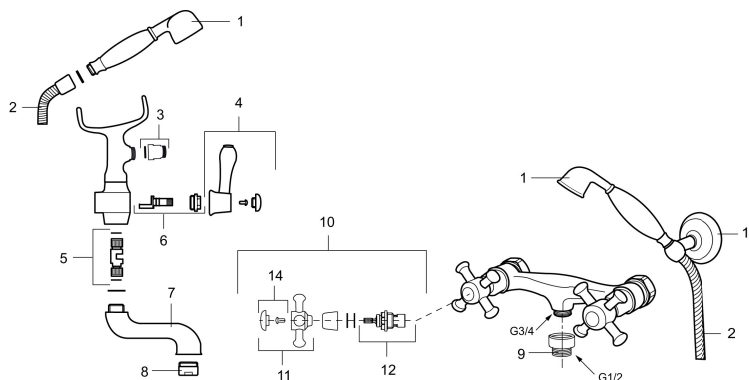

## Togrebsarmatur, Mora Classic

Mora Classic er en eksklusiv vandhaneserie, der genopliver de gamle designidealer med de runde og kraftige former. Alle dele er fremstillet i metal, i ægte Morakvalitet. Mora Classic brusebatteri giver dig, ud over komfort og tryghed, den detalje, der skaber helheden i dit badeværelse. Keramisk tætning er standard. Moderne teknik i klassisk udformning, når den er bedst.

Artikel-nummer: 700665.0065 VVS: 725785590

Beskrivelse: Krom/guld

- Væghængt til bruser.
- ½ ned.
- 150-153 c/c.

Unikke egenskaber

PRODUKTBESKRIVELSE

# Togrebsarmatur, Mora Classic

Mora Classic er en eksklusiv vandhaneserie, der genopliver de gamle designidealer med de runde og kraftige former. Alle dele er fremstillet i metal, i ægte Morakvalitet. Mora Classic brusebatteri giver dig, ud over komfort og tryghed, den detalje, der skaber helheden i dit badeværelse. Keramisk tætning er standard. Moderne teknik i klassisk udformning, når den er bedst.

## Reservedelsliste

NR.	ART.NO	VVS	BESKRIVELSE
1	130802.AE	738647504	Håndbruser
2	S600310		Bruseslange 1750 mm, krom
3	S600075		Overgangsnippel , G1/2i - G1/2u
4	708141.AE	745149018	Greb til omskifter
5	708143.AE	745149020	Stempel til omskifter
6	708142.AE	745149019	Omskifter
7	708339		Kartud
8	131328.AE		Perlator M28 udv., til kartud, krom
9	640000.AE	737881514	Overgang G1/2 udv. - G3/4 indv.
10	708147.AE	745149011	Topstykke
11	708137.AE	745149017	Greb, komplet med skrue og dækbrik(VV+KV)
12	719109.AE	745149001	Topstykke uden greb
13	130804.AE	745149016	Vægholder for håndbruser
14	708135.AE	745149015	Skrue og dækbrik (VV+KV), krom
14	708135.65AE		Skrue og dækbrik (VV+KV), guld