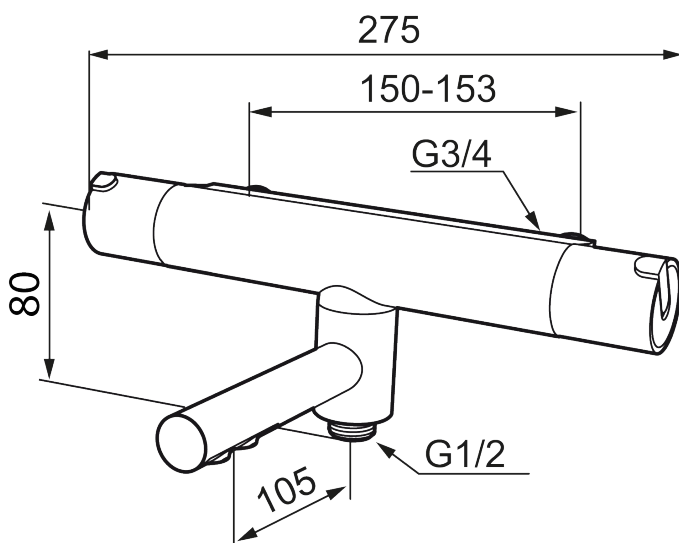

MORA REXX T5 badekarbatteri

Mora REXX er essensen av skandinavisk design og funksjonalitet. Serien er minimalistisk og har fokus på enkelhet. Innovasjonen ligger i presisjonen. Når tradisjon og håndverk kombineres med moderne produksjonsmetoder og inspirerende formgivning, blir resultatet Mora REXX. Her i form av et vakkert badekarbatteri med verdensledende funksjonalitet for sikkerhet og komfort.

Art.no.: 707010 NRF-nummer: 4290358

Utførende: Krom

Unike funksjoner

- Kompenserer trykk-og temperaturvariasjoner
- Svingbar utløpstut som vender kar/dusj
- Sperreknapp 38°C
- Sperreknapp mengde Eco
- Med tilbakeslagsventiler etter standard EN 1717

Tilbakeslagssikring

PRODUKTBESKRIVNING

MORA REXX T5 badekarbatteri

Mora REXX er essensen av skandinavisk design og funksjonalitet. Serien er minimalistisk og har fokus på enkelhet. Innovasjonen ligger i presisjonen. Når tradisjon og håndverk kombineres med moderne produksjonsmetoder og inspirerende formgivning, blir resultatet Mora REXX. Her i form av et vakkert badekarbatteri med verdensledende funksjonalitet for sikkerhet og komfort.

NR.	ART. NO.	NRF-NUMMER	BESKRIVELSE
13	139465.AE	4295771	Tilbakeslagsventil
14	409659.AE		Ansatsnippel M18x1-G1/2 (Dusjbatteri)
15	129154.AE		Stoppskive for utløpstut
16	209494.AE		Tutnippel (Badekarbatteri)
17	129380.AE	4296504	Tilbakeslagsventil (2 stk), 160 c/c