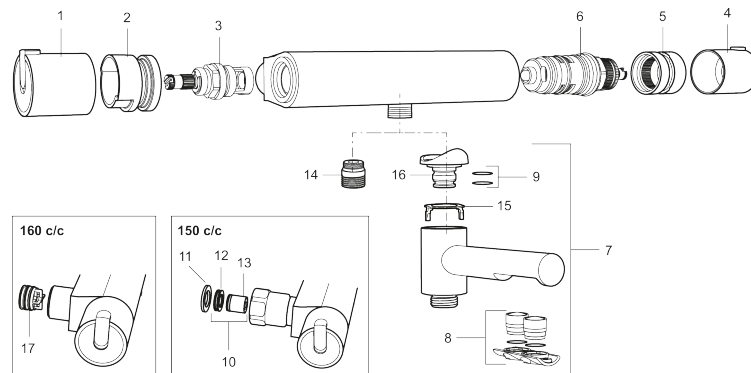

Art.no.: 707010 NRF-nummer: 4290358

Utførende: Krom

Unike funksjoner

- Kompenserer trykk-og temperaturvariasjoner
- Svingbar utløpstut som vender kar/dusj
- Sperreknapp 38°C
- Sperreknapp mengde Eco
- Med tilbakeslagsventiler etter standard EN 1717

Tilbakeslagssikring

PRODUKTBESKRIVNING

MORA REXX T5 badekarbatteri

Mora REXX er essensen av skandinavisk design og funksjonalitet. Serien er minimalistisk og har fokus på enkelhet. Innovasjonen ligger i presisjonen. Når tradisjon og håndverk kombineres med moderne produksjonsmetoder og inspirerende formgivning, blir resultatet Mora REXX. Her i form av et vakkert badekarbatteri med verdensledende funksjonalitet for sikkerhet og komfort.

Art.no.: 707010

NRF-nummer: 4290358

Reservedelsliste

NR.	ART. NO.	NRF-NUMMER	BESKRIVELSE
1	209511.AE	4294283	Avstengningsratt, krom
1	209511.0011AE	4294284	Avstengningsratt, krom/sort
2	209513.AE	4294287	Sperrering for avstengningsratt
3	708467.AE	4296431	Keramisk overdel
4	209510.AE	4294279	Temperaturratt, krom
4	209510.0011AE	4294281	Temperaturratt, krom/sort
5	209512.AE	4294286	Sperrering for temperaturratt
6	708468.AE	4296432	Termostatinnsetts
7	209515	4294268	Utløpstut, krom
7	209515.0011	4294269	Utløpstut, krom/sort
8	209516.AE	4294288	Strålesamlersett, krom
8	209516.0011AE	4294289	Strålesamlersett, krom/sort
9	209519.AE	4294292	O-ringsett til tutnippel
10	708338.AE	4295789	Tilbakeslagsventiler med sil (2 stk)
11	709339.AE	4295507	Pakning 24/15x2
12	708080.AE		Silholder komplett

NR.	ART. NO.	NRF-NUMMER	BESKRIVELSE
13	139465.AE	4295771	Tilbakeslagsventil
14	409659.AE		Ansatsnippel M18x1-G1/2 (Dusjbatteri)
15	129154.AE		Stoppskive for utløpstut
16	209494.AE		Tutnippel (Badekarbatteri)
17	129380.AE	4296504	Tilbakeslagsventil (2 stk), 160 c/c