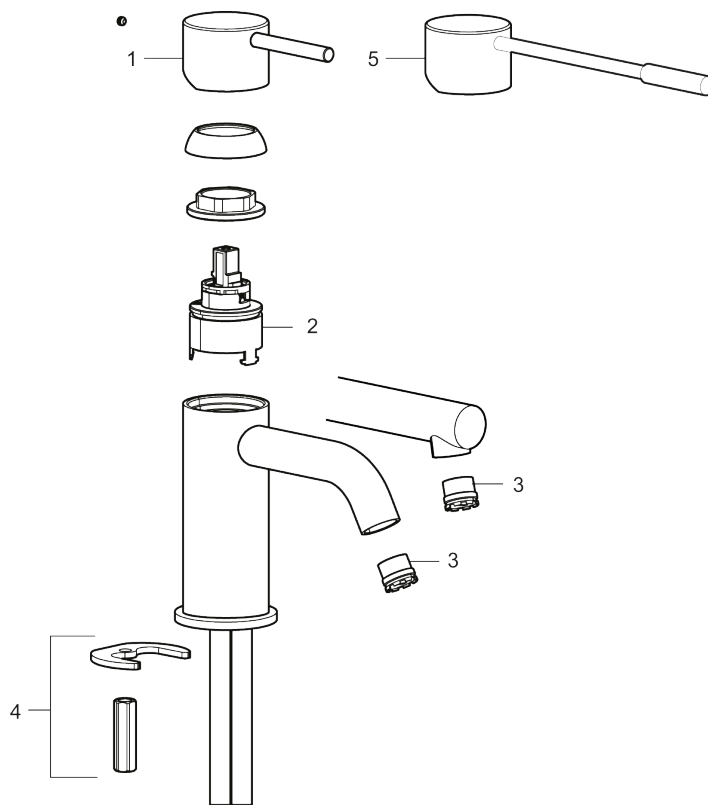

PRODUKTBESKRIVNING

MORA INXX II soft, medium
servantbatteri

INXX II servantkran finnes i tre ulike høyder der medium er en mellomhøy kran som passer til større håndfat. Med en holdbar matthvit nyanse og servantkranens stilrene form, øker INXX II soft baderommets komfort og gir en følelse av kvalitet og eleganse. Blandebatteriet er testet og godkjent ut fra gjeldende byggeregler og det er energieffektivt, noe som innebærer at man får et lavere vann- og energiforbruk uten å gi avkall på komforten. Bunnventil finnes som tilbehør i samme nyanse.

Om serien

INXX II er en elegant og tidløs serie i en palett av nøyte utvalgte nyanser. Kombinasjonen av høy kvalitet, stilren design og herlig komfort gjør den til den ultimate serien.

Art.no.: 273011.22CA

NRF-nummer: 4290457

Reservedelsliste

NR.	ART. NO.	NRF-NUMMER	BESKRIVELSE
1	409701.AE	4295012	Spak, komplett, krom
1	409701.12AE	4295006	Spak, komplett, matt sort
1	409701.22AE	4295007	Spak, komplett, matt hvit
1	409701.44AE	4295008	Spak, komplett, matt grå