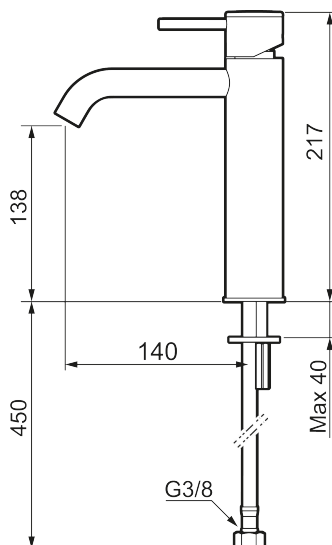

Unike funksjoner

Tilbakeslagssikring

MORA INXX II soft, medium servantbatteri

INXX II servantkran finnes i tre ulike høyder der medium er en mellomhøy kran som passer til større håndfat. Med en holdbar matthvit nyanse og servantkranens stilrene form, øker INXX II soft baderommets komfort og gir en følelse av kvalitet og eleganse. Blandebatteriet er testet og godkjent ut fra gjeldende byggeregler og det er energieffektivt, noe som innebærer at man får et lavere vann- og energiforbruk uten å gi avkall på komforten. Bunnventil finnes som tilbehør i samme nyanse.

- Vannmengdebegrenser og temperatursperre
- Mora Eco konstantvannmengde 5 l/min ved 2-6 bar
- Fleksible Soft PEX®-rør med 3/8" mutter

PRODUKTBESKRIVNING

MORA INXX II soft, medium
servantbatteri

INXX II servantkran finnes i tre ulike høyder der medium er en mellomhøy kran som passer til større håndfat. Med en holdbar matthvit nyanse og servantkranens stilrene form, øker INXX II soft baderommets komfort og gir en følelse av kvalitet og eleganse. Blandebatteriet er testet og godkjent ut fra gjeldende byggeregler og det er energieffektivt, noe som innebærer at man får et lavere vann- og energiforbruk uten å gi avkall på komforten. Bunnventil finnes som tilbehør i samme nyanse.

NR.	ART. NO.	NRF-NUMMER	BESKRIVELSE
1	409701.60AE	4295009	Spak, komplett, polert messing PVD
1	409701.62AE	4295011	Spak, komplett, børstet messing PVD
2	409703.AE	4295014	Innsats
3	409706.AE	4295016	Strålesamler M16,5 utv., 5 l/min ved 2–6 bar
4	209518.AE	4294311	Festedetaljer, servantbatteri
5	409708.AE		Spak med ekstra lengde 172 mm, krom
5	409708.12AE		Spak med ekstra lengde 172 mm, matt sort
5	409708.22AE		Spak med ekstra lengde 172 mm, matt hvit
5	409708.44AE		Spak med ekstra lengde 172 mm, matt grå
5	409708.60AE		Spak med ekstra lengde 172 mm, polert messing PVD
5	409708.62AE		Spak med ekstra lengde 172 mm, børstet messing PVD