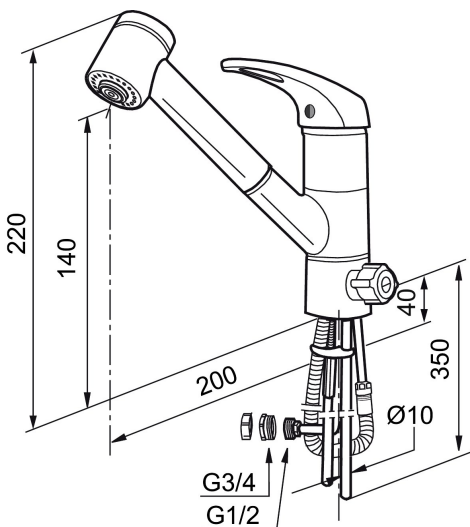

Mora Spültisch-Einhebelmischer mit ausziehbarer Geschirrbrause

Die Philosophie der Armaturenserie Mora Cera: Schlichte Eleganz, Top-Qualität, langlebig und robust. Und mit Mora ESS und Mora Turbo Jet leistet sie im täglichen Einsatz einen wertvollen Beitrag zu Wasser und Energieeinsparungen. Die ausziehbare Geschirrbrause ist zwischen Standard- und Brausestrahl umstellbar und sorgt für hohe Flexibilität.

Artikel-Nr.: 702253

Ausführung: Chrom

Unique characteristics

Backflow protection unit type 

- ESS (Energie-Spar-System)
- Mit Geräteanschlussventil - Bitte beachten: Nicht umstellbar auf Warmwasser
- Mit ausziehbarer Geschirrbrause, umstellbar zwischen Standard- und Brausestrahl
- Ausziehbare Schlauchlänge 70 cm
- Eigensicher gem. EU Norm EN 1717
- Lochdurchmesser Ø33-35 mm