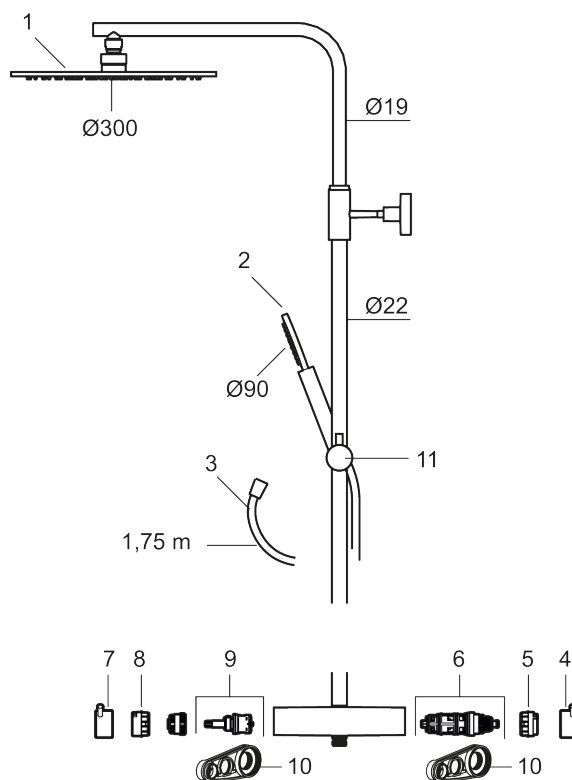

PRODUKTBEKRIVELSE

MORA INXX II Shower System kit

I en forkromet, holdbar overflader forener INXX II klassisk design med høj ydeevne og tilbyder en ensartet temperatur, høj komfort og fremragende beskyttelse mod skoldning. Loftbrusersættets tynde bruserhoved betyder, at bruseren passer lige godt ind i et badeværelse med stærk karakter og effektfulde former som i et afdæmpet badeværelse, der er skabt til afkobling. Armaturet er testet og godkendt ud fra det gældende bygningsreglement og er energieffektivt, hvilket indebærer, at det giver et lavere vand- og energiforbrug uden at gå på kompromis med komforten. INXX II er serien, som giver mulighed for en vandoplevelse i verdensklasse.

Om serien

INXX II er en elegant og tidløs serie i en palet af nøje udvalgte overflader. Kombinationen af høj kvalitet, stilfuldt design og vidunderlig komfort gør den til den ypperligste serie.

Artikel-nummer: 271900

VVS: 722752104

Reservedelsliste

NR.	ART.NO	VVS	BESKRIVELSE
1	130348		Bruserhoved, krom
1	130348.12		Bruserhoved, matsort
1	130348.22		Bruserhoved, mathvit