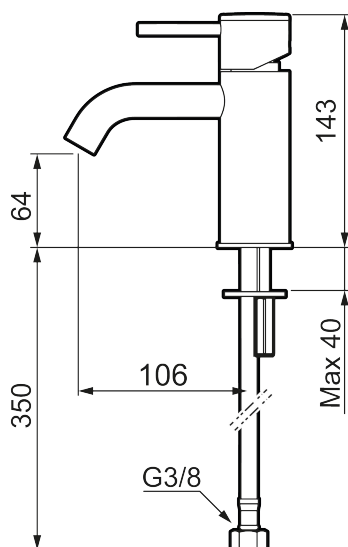

## MORA INXX II soft, small tvättställsblandare

INXX II tvättställsblandare finns i tre olika höjder där small är en låg blandare anpassad för mindre handfat. Med en tålig mattgrå nyans och tvättställsblandarens stilrena form, höjer INXX II soft badrummets komfort och ger en känsla av kvalitet och elegans. Blandaren är testad och godkänd utifrån de byggregler som finns och är energieffektiv, vilket innebär att den ger en lägre vatten- och energiförbrukning utan att ge avkall på komforten. Bottenventil finns som tillbehör i samma nyans.

- Keramisk tätning
- Omställbar flödesbegränsning och temperaturspär
- Eco (energi- och vattenbesparande konstantflödesstrålsamlare, 5 l/min vid 2–6 bar)
- Flexibla anslutningsrör i metallomspunnen Soft PEX<sup>®</sup>, lekande G3/8
- Hålmått Ø34-37 mm