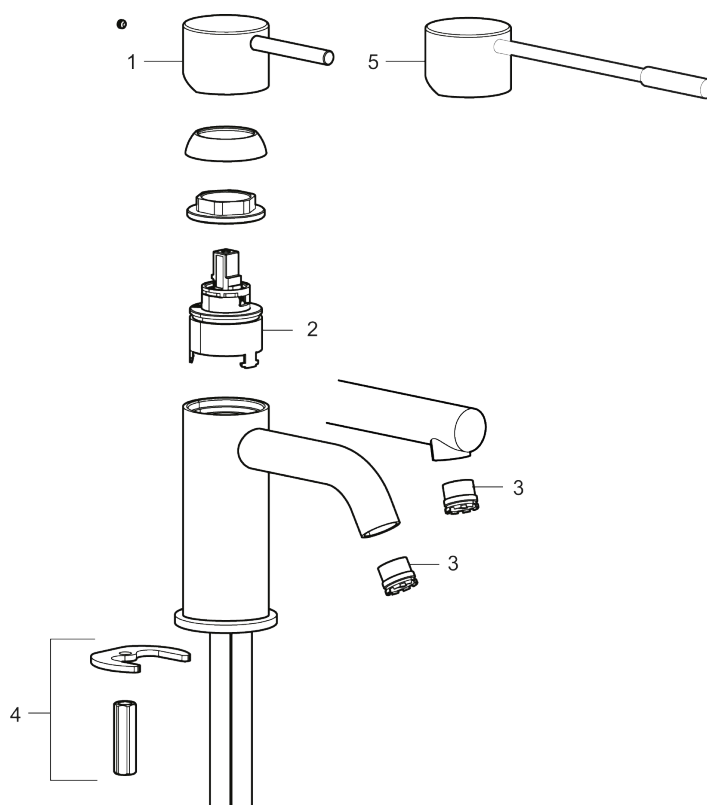

PRODUKTBESKRIVNING

MORA INXX II soft, small
tvättställsblandare

INXX II tvättställsblandare finns i tre olika höjder där small är en låg blandare anpassad för mindre handfat. Med en tålig mattgrå nyans och tvättställsblandarens stilrena form, höjer INXX II soft badrummets komfort och ger en känsla av kvalitet och elegans. Blandaren är testad och godkänd utifrån de byggregler som finns och är energieffektiv, vilket innebär att den ger en lägre vatten- och energiförbrukning utan att ge avkall på komforten. Bottenventil finns som tillbehör i samma nyans.

Om serien

INXX II är en elegant och tidlös serie i en palett av noga utvalda nyanser. Kombinationen av hög kvalitet, sober design och skön komfort gör den till den ultimata serien.

Art.nr: 273001.44CA

RSK: 8278255

Reservdelstlista

NR.	ART.NR	RSK	BESKRIVNING
1	409701.AE	8394076	Spak, komplett, krom
1	409701.12AE	8394077	Spak, komplett, mattsvart
1	409701.22AE	8394078	Spak, komplett, mattvit
1	409701.44AE	8394079	Spak, komplett, mattgrå