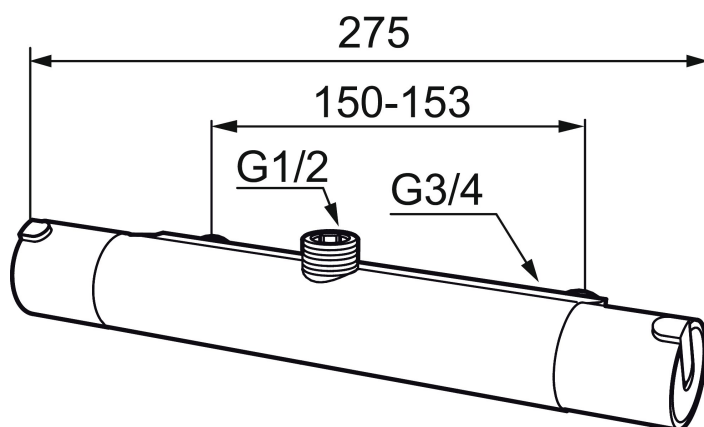

Mora Rexx T5 Duschthermostat

Skandinavisches Design in seiner reinsten Form. Bestechend schlicht, bestechend schön. Kein überflüssiges Detail trübt die pure Eleganz und die hohe Funktionalität der Serie Mora Rexx.

Artikel-Nr.: 707065.0011DB

Ausführung: Chrom/Schwarz

- Zum Anschluß von Mora Duschköpfen
- Temperaturwähler mit Sicherheitssperre bei 38°C
- Gleicht Temperatur- und Druckschwankungen aus
- Mit Eco Stop

Unique characteristics

Backflow protection unit type