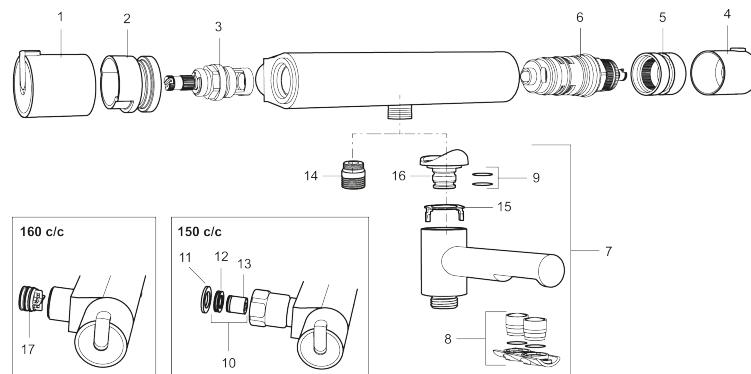

PRODUCT DESCRIPTION

Mora Rexx T5 Duschthermostat

Skandinavisches Design in seiner reinsten Form. Bestehend schlicht, bestechend schön. Kein überflüssiges Detail trübt die pure Eleganz und die hohe Funktionalität der Serie Mora Rexx.

Artikel-Nr.: 707065.0011DB

Ersatzteilliste

NO.	ART.NR	AUSFÜHRUNG
1	209511.AE	Temperaturhandrad, chrom
1	209511.0011AE	Temperaturhandrad, chrom/schwarz
2	209513.AE	Anschlagring Temperatur
3	708467.AE	Oberteil für Absperrhandrad
4	209510.AE	Handrad, chrom
4	209510.0011AE	Handrad, chrom/schwarz
5	209512.AE	Anschlagring Wassermenge
6	708468.AE	Thermostateinsatz
7	209515	Wanneneinlauf zum Umbau des Duschthermostaten, chrom
7	209515.0011	Wanneneinlauf zum Umbau des Duschthermostaten, chrom/schwarz
8	209516.AE	Strahlregler, chrom
8	209516.0011AE	Strahlregler, chrom/schwarz
9	209519.AE	O-Ringe
10	708338.AE	Rückschlagventil mit Filter, 2 Stk.
11	709339.AE	Dichtung
12	708080.AE	Siebe der Rückschlagventile
13	139465.AE	Innenteile / Rückschlagventile
14	409659.AE	Übergangsstück M18x1xG1/2
15	129154.AE	Sperring