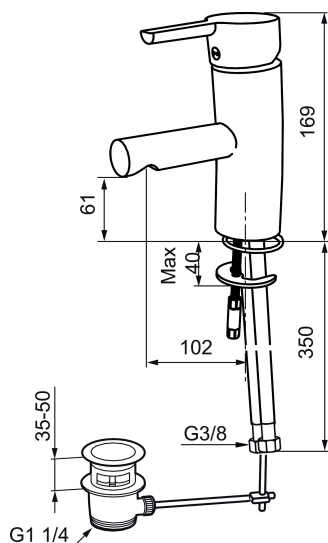

## Etgrebsarmatur, Mora MMIX B5

Mora MMIX kombinerer et formsmukt og ergonomisk design med et energieffektivt indre. Designet er præget af en kærtegende bølgede geometri og formidler en tidløs og sammenhængende stil gennem hele serien. Vores unikke miljøkoncept EcoSafe™ ligger til grund for udviklingsarbejdet og bidrager til et lavt energiforbrug og langsigtede miljøhensyn.

Artikel-nummer: 733051 VVS: 701994204 Flow 3 bar: 8,1 l/m

Beskrivelse: Krom, tilslutning G3/8

### Tilbageløbssikring

- Til håndvask.
- Løft-op-bundventil.
- 102 mm fremspring.
- ESS (Energy Saving System)
- Soft Closing og keramisk kartusche.
- Indbygget temperatur- og flowbegrænser.
- Flexible tilslutningsslanger.
- Godkendt af Svenska Reumatikerförbundet.
- Lead Free (blyfri)
- Hulmål Ø33,5-37 mm.
- **5 års trykgaranti.**