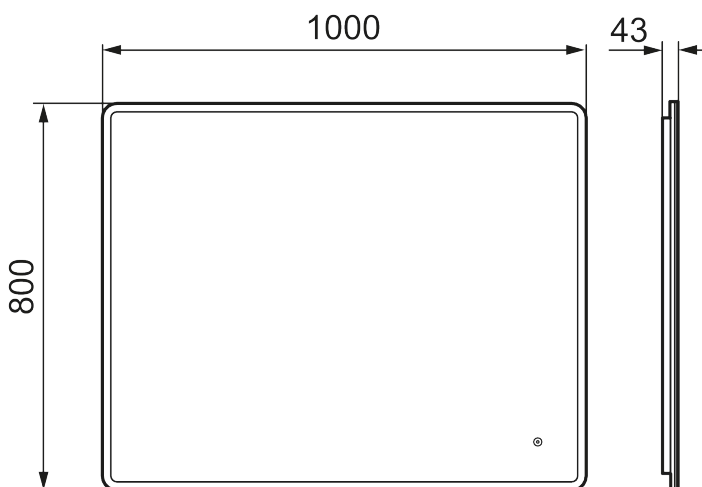

Unikke egenskaber

MORA CARA I

Et strømlinet design med skjult LED-belysning i rammen og mulighed for montering af Bluetooth-højttalere for et gevaldigt kvalitetsmæssigt løft af badeværelset. CARA har en hvid akrylramme og touch-funktionalitet til styring af LED-belysningen. Belysningen har justerbar lysstyrke og tone, så du kan tilpasse atmosfæren på badeværelset. Spejlet fås i både runde og firkantede formater i forskellige størrelser.

Artikel-nummer: 953114 **VVS:** 771872360

Beskrivelse: 1000 x 800 mm

- Ramme med integreret lys
- Energieffektive LED-lys
- Kobberfrit glas med sikkerhedsfilm
- Dugfri med opvarmet afdugningsenhed
- Touch-betjent tænd/sluk
- Justerbar lystemperatur: 2700-6400 K
- IP 44-certificeret, CE-certificeret af tredjepart
- Monteringsafstand fra væg: 43 mm