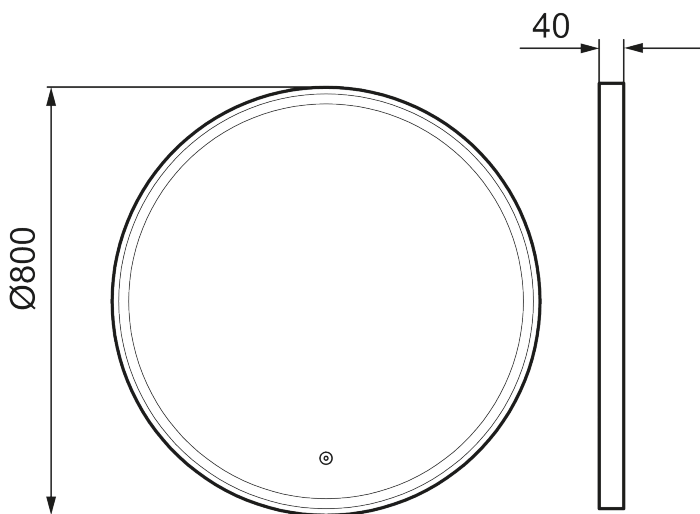

## MORA SOLO I, speil

Solo I er omgitt av en fin ramme i mattsvart aluminium, med en innvendig LED-stripe. Antidugg-funksjonen gjør speilet brukervennlig, samtidig som det har et stilrent og elegant design.

### Om serien

Et attraktivt rammedesign med touchstyrt bakkelysning i en allsidig speilpakke som enkelt kan tilpasses til ethvert badrom.

Art.no.: 953100.12

Utførende: Ø800 mm

- Sort aluminiumsramme
- Energibesparende LED-belysning
- Smuss og ripebeskyttende glass med sikkerhetsfilm
- Anti-dugg
- Touch av/på
- 6400 K
- IP44-sertifisert, CE-merket
- Dybde: 40 mm