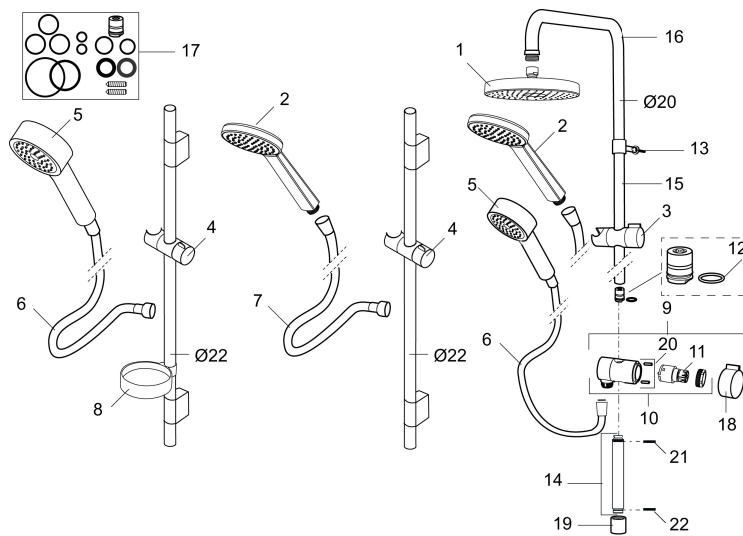

Tuote-nro: 130313 **LVI:** 6561050 **Flow 3 bar:** 12,0 l/m

Kuvaus: Kromattu

- Eco (energiaa ja vettä säästävä käsisuihku 9 l/min, kattosuihku 12 l/min)
- Easy-Clean -kalkinpoistojärjestelmä
- Vaihtimessa kolme asentoa: yläsuihku, käsisuihku, tyhjennys
- Vivun suunta voidaan valita vaihtimen asennuksen yhteydessä
- Suihkuputki lyhennettävissä
- Kromattu suihkuletku 1750 mm
- G1/2-liitäntä

TUOTEKUVAUS

Mora MMIX S5 Shower System

Mora MMIX yhdistää pehmeälinjaisen ja ergonomisen muotoilun energiatehokkaaseen sisäosaan. Sen muodot aaltoilevat pehmeästi, ja koko tuote viestii ajatonta, yhdenmukaista tyyliä. Mora MMIX:n kehitystyö perustui ainutlaatuihin, energiaa säästävään ja pitkäjänteistä ympäristöajattelua edistävään EcoSafe™-ympäristökonseptiimme.

Tuote-nro: 130313

LVI: 6561050

Varaosalistaus

NRO.	MA-NRO	LVI	KUVAUS
	139912.AE	6432193	Sovitepala saippuakupin 409416 kiinnitykseen Ø20 mm
1	209544	6567951	Siivilä S5 Ø180 mm
1	209545	6567952	Siivilä S6 Ø180 mm
2	130374	6561153	Käsisuihku S6
3	409418.AE	6561111	Käsisuihkun pidike Ø20 mm
4	130363.AE	6566915	Käsisuihkun pidike Ø22 mm
5	130361	6566257	Käsisuihku
6	139835.AE	6565020	Suihkuletku 1,75 m
7	130365.AE		Suihkuletku S6 1750 mm
8	409416	6569854	Saippuakuppi
9	409422		Suihkuvaihdin, täydellinen
10	409430.AE		Suihkuvaihdin (ilman kahvaa)
11	409417.AA	6430147	Vaihtimen toimiosa (myyntipakattu)
12	639173.AE		O-rengas (15,1 x 1,6), 2 kpl

NRO.	MA-NRO	LM	KUVAUS
13	139906.AE	6565464	Seinäpidike 20mm
14	209549.AE		Liitosputki
15	209548.AE		Alaputki
16	209550.AE		Yläputki
17	409425.AE		Varaosasarja
18	409443.AE		Vaihtimen kahva
19	209291.AE		Muunnosnipa G1/2 - M18x1
20	139812.AE		Rajoitinrenkas M5x20
21	309246.AE		O-renkas (13,1 x 1,6)
22	609029.AE		O-renkas (16,1 x 1,6)