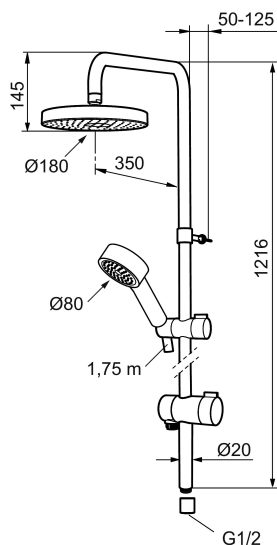

Mora MMIX S5 Shower System

Mora MMIX yhdistää pehmeälinjaisen ja ergonomisen muotoilun energiatehokkaaseen sisäosaan. Sen muodot aaltoilevat pehmeästi, ja koko tuote viestii ajatonta, yhdenmukaista tyyliä. Mora MMIX:n kehitystyö perustui ainutlaatuiseseen, energiaa säästävään ja pitkäjänteistä ympäristöajattelua edistävään EcoSafe™-ympäristökonseptiimme.

Tuote-nro: 130313 **LVI:** 6561050 **Flow 3 bar:** 12,0 l/m

Kuvaus: Kromattu

- Eco (energiaa ja vettä säästävä käsisuihku 9 l/min, kattosuihku 12 l/min)
- Easy-Clean -kalkinpoistojärjestelmä
- Vaihtimessa kolme asentoa: yläsuihku, käsisuihku, tyhjennys
- Vivun suunta voidaan valita vaihtimen asennuksen yhteydessä
- Suihkuputki lyhennettävissä
- Kromattu suihkuletku 1750 mm
- G1/2-liitäntä