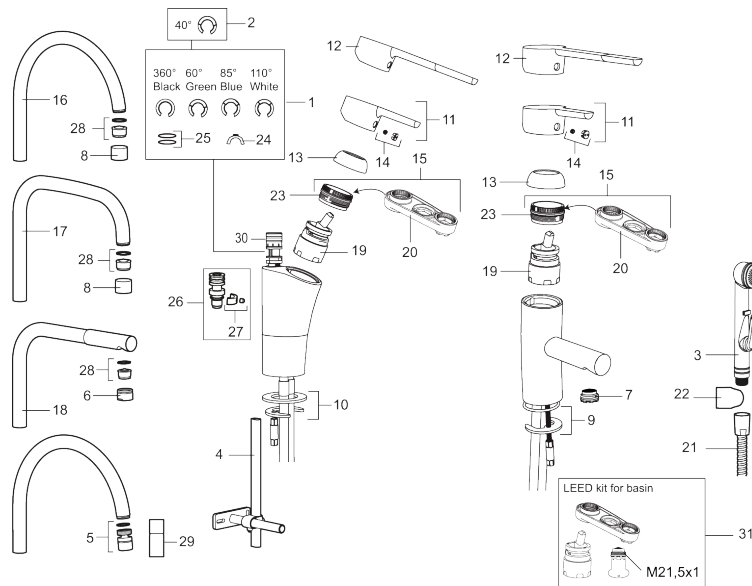

## MORA MMIX K6 keukenmengkraan

Artikelnummer: 732001 Flow 3 bar: 7,5 l/m

Omschrijving: Chroom

- ESS (Energie Spaar Systeem)
- Soft closing principe met keramische afdichtingen
- Instelbare volumestroom en temperatuurbegrenzing
- Eco (Energie- en waterbesparende volumestroombegrenzer)
- Draaibare uitloop 60°, 85°, 110° of 360°
- Flexible aansluitslangen 3/8"
- Goedgekeurd door de Zweedse Reuma Vereniging
- Lead Free (loodvrije messing)
- Kraangat Ø32-37 mm

## Onderdelen lijst

NR.	ARTIKELNR.	OMSCHRIJVING
	37885000	Pakking voor Soft PEX®-aansluitslangen 3/8", 10 St.
1	S600299	Afdicht- en begrenzerset voor kranen
2	209543.AE	Begrenzer draaihoek uitloop 40°
3	S600206	Zelfsluitende handdouche, chroom
4	S600308	Stabilisatie kit
5	S600314	Straalregelaar met kogelscharnier M22 bidr., 7–9 l/min van 300 kPa
6	131415.AE	Behuizing M24 budr., 15 mm, chroom
7	S600312	Straalregelaar M21,5 budr., 7–9 l/min van 300 kPa
7	409385.AE	Straalregelaar M21,5 budr., 5 l/min van 200–600 kPa
7	S600228	Straalregelaar M21,5 budr., 3 l/min van 200–600 kPa
7	409429.AE	Straalregelaar M21,5 budr., 9–11 l/min van 300 kPa
8	131410.AE	Behuizing M22 bidr.
9	S600160	Bevestigingsset voor wastafel kraan
10	S600159	Bevestigingsset voor keukenkraan
11	409389.AE	Hendel, compleet
12	409390.AE	Care-hendel, L=150 mm, compleet
13	409391.AE	Afdekdop