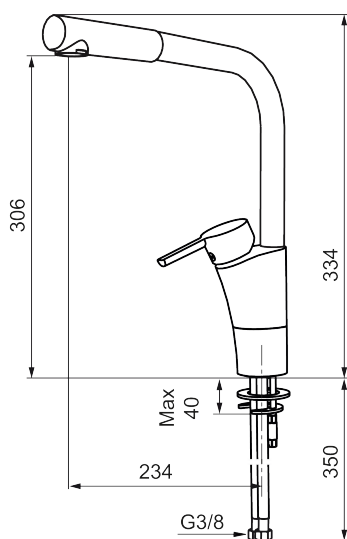

## MORA MMIX K6 keukenmengkraan

Artikelnummer: 732001 Flow 3 bar: 7,5 l/m

Omschrijving: Chroom

- ESS (Energie Spaar Systeem)
- Soft closing principe met keramische afdichtingen
- Instelbare volumestroom en temperatuurbegrenzing
- Eco (Energie- en waterbesparende volumestroombegrenzer)
- Draaibare uitloop 60°, 85°, 110° of 360°
- Flexible aansluitslangen 3/8"
- Goedgekeurd door de Zweedse Reuma Vereniging
- Lead Free (loodvrije messing)
- Kraangat Ø32-37 mm

## Onderdelen lijst

NR.	ARTIKELNR.	OMSCHRIJVING
	37885000	Pakking voor Soft PEX®-aansluitslangen 3/8", 10 St.
1	S600299	Afdicht- en begrenzerset voor kranen
2	209543.AE	Begrenzer draaihoek uitloop 40°
3	S600206	Zelfsluitende handdouche, chroom
4	S600308	Stabilisatie kit
5	S600314	Straalregelaar met kogelscharnier M22 bidr., 7–9 l/min van 300 kPa
6	131415.AE	Behuizing M24 budr., 15 mm, chroom
7	S600312	Straalregelaar M21,5 budr., 7–9 l/min van 300 kPa
7	409385.AE	Straalregelaar M21,5 budr., 5 l/min van 200–600 kPa
7	S600228	Straalregelaar M21,5 budr., 3 l/min van 200–600 kPa
7	409429.AE	Straalregelaar M21,5 budr., 9–11 l/min van 300 kPa
8	131410.AE	Behuizing M22 bidr.
9	S600160	Bevestigingsset voor wastafel kraan
10	S600159	Bevestigingsset voor keukenkraan
11	409389.AE	Hendel, compleet
12	409390.AE	Care-hendel, L=150 mm, compleet
13	409391.AE	Afdekdop