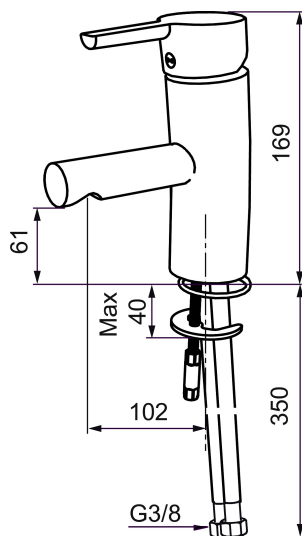

Unikke egenskaber

Tilbageløbssikring

Etgrebsarmatur, Mora MMIX B5

Mora MMIX kombinerer et formsmukt og ergonomisk design med et energieffektivt indre. Designet er præget af en kærtegnende bølgende geometri og formidler en tidløs og sammenhængende stil gennem hele serien. Vores unikke miljøkoncept EcoSafe™ ligger til grund for udviklingsarbejdet og bidrager til et lavt energiforbrug og langsigtede miljøsyn. Artikel-nummer: 733001.TT VVS: 701489804 Flow 3 bar: 7,9 l/m Beskrivelse: Krom, med Turbo-Jet funktion, tilslutning G3/8

- Til håndvask.
- 102 mm fremspring.
- ESS (Energy Saving System)
- Soft Closing og keramisk kartusche.
- Indbygget temperatur- og flowbegrænser.
- Flexible tilslutningsslanger.
- Godkendt af Svenska Reumatikerförbundet.
- Lead Free (blyfri)
- Hulmål Ø33,5-37 mm.
- 5 års trykgaranti.

PRODUKTBEKRIVELSE

Etgrebsarmatur, Mora MMIX B5

Mora MMIX kombinerer et formsmukt og ergonomisk design med et energieffektivt indre. Designet er præget af en kærtegennende bølgende geometri og formidler en tidløs og sammenhængende stil gennem hele serien. Vores unikke miljøkoncept EcoSafe™ ligger til grund for udviklingsarbejdet og bidrager til et lavt energiforbrug og langsigtede miljøsyn.

Artikel-nummer: 733001.TT **VVS:** 701489804

Reservedelsliste

NR.	ART.NO	VVS	BESKRIVELSE
1	S600299		Pakningssæt med spærreringer
2	209543.AE	745148373	Svingtuds begrænsningsæt 40°
3	S600206		Selvlukkende håndbruser, krom
4	S600308		Stabiliseringsæt
5	S600314		Strålsamler M22 indv. med kugleled, 7–9 l/min ved 3 bar
6	131415.AE		Perlatorhylster M24 udv., 15 mm, krom
7	S600312		Strålsamler M21,5 udv., 7–9 l/min ved 3 bar
7	409385.AE		Strålsamler M21,5 udv., 5 l/min ved 2–6 bar
7	S600228		Strålsamler M21,5 udv., 3 l/min ved 2–6 bar
8	131410.AE		Perlatorhylster M22 indv.
9	S600160		Monteringsæt til håndvaskarmatur
10	S600159		Monteringsæt til køkkenarmatur
11	409389.AE	745148401	Greb, komplet
12	409390.AE	745148600	Handicapvenligt greb, L=150
13	409391.AE	745148402	Dækhætte