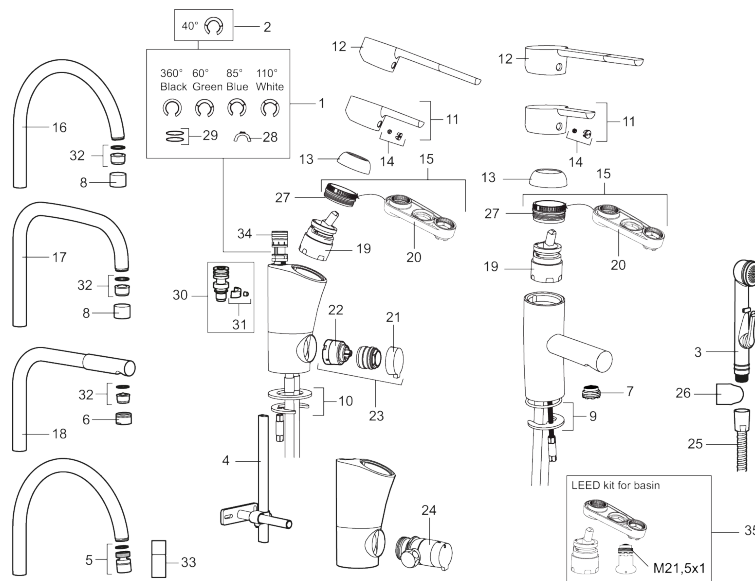

Unikke egenskaber

Tilbageløbssikring

Etgrebsarmatur, Mora MMIX B5

Mora MMIX kombinerer et formsmukt og ergonomisk design med et energieffektivt indre. Designet er præget af en kærtegnende bølgende geometri og formidler en tidløs og sammenhængende stil gennem hele serien. Vores unikke miljøkoncept EcoSafe™ ligger til grund for udviklingsarbejdet og bidrager til et lavt energiforbrug og langsigtede miljøsyn. Artikel-nummer: 733001.TT VVS: 701489804 Flow 3 bar: 7,9 l/m Beskrivelse: Krom, med Turbo-Jet funktion, tilslutning G3/8

- Til håndvask.
- 102 mm fremspring.
- ESS (Energy Saving System)
- Soft Closing og keramisk kartusche.
- Indbygget temperatur- og flowbegrænser.
- Flexible tilslutningsslanger.
- Godkendt af Svenska Reumatikerförbundet.
- Lead Free (blyfri)
- Hulmål Ø33,5-37 mm.
- 5 års trykgaranti.

PRODUKTBEKRIVELSE

Etgrebsarmatur, Mora MMIX B5

Mora MMIX kombinerer et formsmukt og ergonomisk design med et energieffektivt indre. Designet er præget af en kærtegennende bølgende geometri og formidler en tidløs og sammenhængende stil gennem hele serien. Vores unikke miljøkoncept EcoSafe™ ligger til grund for udviklingsarbejdet og bidrager til et lavt energiforbrug og langsigtede miljøsyn.

Artikel-nummer: 733001.TT **VVS:** 701489804

Reservedelsliste

NR.	ART.NO	VVS	BESKRIVELSE
1	S600299		Pakningssæt med spærreringer
2	209543.AE	745148373	Svingtuds begrænsningsæt 40°
3	S600206		Selvlukkende håndbruser, krom
4	S600308		Stabiliseringsæt
5	S600314		Strålsamler M22 indv. med kugleled, 7–9 l/min ved 3 bar
6	131415.AE		Perlatorhylster M24 udv., 15 mm, krom
7	S600312		Strålsamler M21,5 udv., 7–9 l/min ved 3 bar
7	409385.AE		Strålsamler M21,5 udv., 5 l/min ved 2–6 bar
7	S600228		Strålsamler M21,5 udv., 3 l/min ved 2–6 bar
8	131410.AE		Perlatorhylster M22 indv.
9	S600160		Monteringsæt til håndvaskarmatur
10	S600159		Monteringsæt til køkkenarmatur
11	409389.AE	745148401	Greb, komplet
12	409390.AE	745148600	Handicapvenligt greb, L=150
13	409391.AE	745148402	Dækhætte