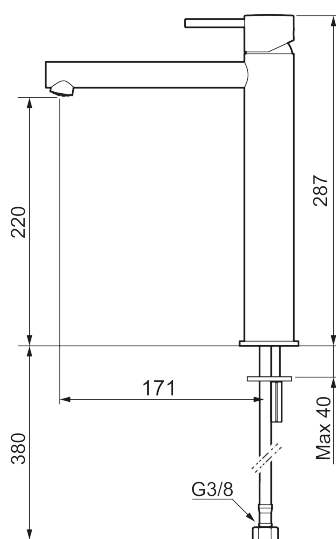

Unike funksjoner

Tilbakeslagssikring

MORA INXX II sharp, high servantbatteri

INXX II servantkran finnes i tre ulike høyder der high er en høy kran tilpasset for en skålformet benkmontert vask. Med en holdbar mattgrå nyanse og servantkranens rette karakter med lang tut og lutende munnstykke – gjør INXX II sharp både pen og bekvem å bruke. Blandebatteriet er testet og godkjent ut fra gjeldende byggeregler og det er energieffektivt, noe som innebærer at man får et lavere vann- og energiforbruk uten å gi avkall på komforten. Bunnventil finnes som tilbehør i samme nyanse.

- Vannmengdebegrenser og temperatursperre
- Fleksible Soft PEX®-rør med 3/8" mutter

PRODUKTBESKRIVNING

MORA INXX II sharp, high servantbatteri

INXX II servantkran finnes i tre ulike høyder der high er en høy kran tilpasset for en skålformet benkmontert vask. Med en holdbar mattgrå nyanse og servantkranens rette karakter med lang tut og lutende munnstykke – gjør INXX II sharp både pen og bekvem å bruke. Blandebatteriet er testet og godkjent ut fra gjeldende byggeregler og det er energieffektivt, noe som innebærer at man får et lavere vann- og energiforbruk uten å gi avkall på komforten. Bunnventil finnes som tilbehør i samme nyanse.

NR.	ART. NO.	NRF-NUMMER	BESKRIVELSE
1	409701.62AE	4295011	Spak, komplett, børstet messing PVD
2	409703.AE	4295014	Innsats
3	409706.AE	4295016	Strålesamler M16,5 utv., 5 l/min ved 2–6 bar
4	209518.AE	4294311	Festedetaljer, servantbatteri
5	409708.AE		Spak med ekstra lengde 172 mm, krom
5	409708.12AE		Spak med ekstra lengde 172 mm, matt sort
5	409708.22AE		Spak med ekstra lengde 172 mm, matt hvit
5	409708.44AE		Spak med ekstra lengde 172 mm, matt grå
5	409708.60AE		Spak med ekstra lengde 172 mm, polert messing PVD
5	409708.62AE		Spak med ekstra lengde 172 mm, børstet messing PVD