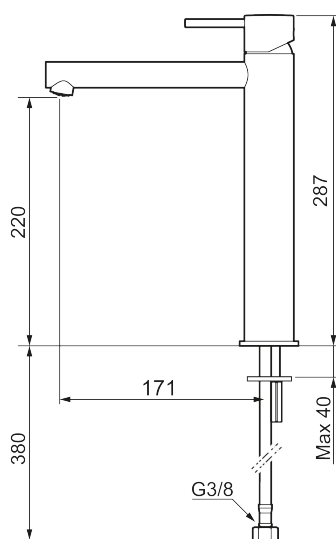

## MORA INXX II sharp, high servantbatteri

INXX II servantkran finnes i tre ulike høyder der high er en høy kran tilpasset for en skålformet benkmontert vask. Med en holdbar mattgrå nyanse og servantkranens rette karakter med lang tut og lutende munnstykke – gjør INXX II sharp både pen og bekvem å bruke. Blandebatteriet er testet og godkjent ut fra gjeldende byggeregler og det er energieffektivt, noe som innebærer at man får et lavere vann- og energiforbruk uten å gi avkall på komforten. Bunnventil finnes som tilbehør i samme nyanse.

- Vannmengdebegrenser og temperatursperre
- Fleksible Soft PEX®-rør med 3/8" mutter