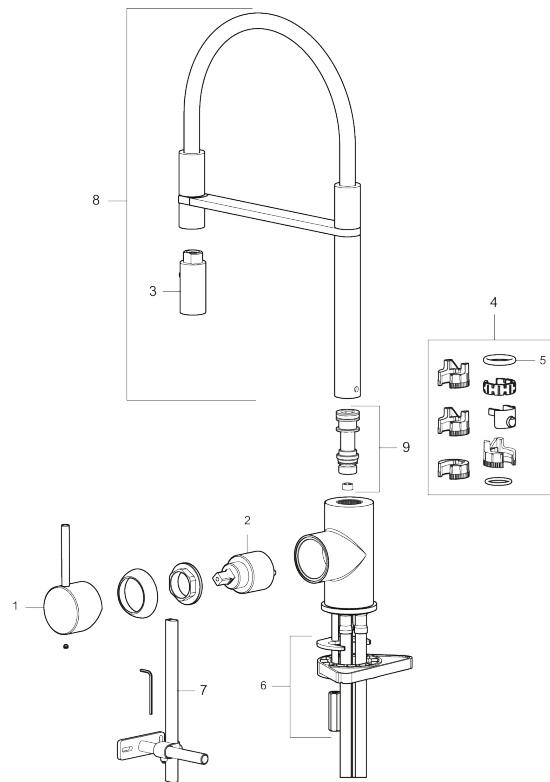

PRODUKTBESKRIVNING

INXX II miniprofi köksblandare

Med en tålig mattvit nyans och moderna uttryck är INXX II miniprofi en iögonfallande hög blandare som passar perfekt i en öppen köksmiljö. Blandaren är testad och godkänd utifrån de byggregler som finns och är energieffektiv, vilket innebär att den ger en lägre vatten- och energiförbrukning utan att ge avkall på komforten.

Om serien

INXX II är en elegant och tidlös serie i en palett av noga utvalda nyanser. Kombinationen av hög kvalitet, sober design och skön komfort gör den till den ultimata serien.

Art.nr: 272081.22CA

RSK: 8311278

Reservdelslista

NR.	ART.NR	RSK	BESKRIVNING
1	409700.AE	8394069	Spak, komplett, krom
1	409700.12AE	8394070	Spak, komplett, mattsvart
1	409700.22AE	8394071	Spak, komplett, mattvit
1	409700.44AE	8394072	Spak, komplett, mattgrå
1	409700.60AE	8394073	Spak, komplett, polerad mässing PVD
1	409700.62AE	8394074	Spak, komplett, borstad mässing PVD
1	409700.76AE	8394075	Spak, komplett, borstad nickel