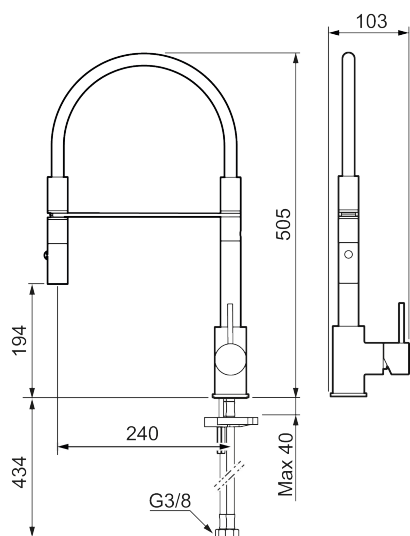

Unika egenskaper

Skyddsmodul

- Keramisk tätning
- Omställbar flödesbegränsning och temperaturspär
- Flexibla anslutningsrör i metallomspunnen Soft PEX[®], lekande G3/8
- Svängbar pip 60°, 85°, 110° eller 360°
- 2-stråligt munstycke med koncentrerad strålbild och handdusch
- Hålmått Ø34-37 mm

NR.	ART.NR	RSK	BESKRIVNING
2	409702.AE	8437059	Keramikinsats
3	S600057	8387150	Munstycke, krom
3	S600057.12	8387151	Munstycke, mattsvart
3	S600057.22	8387152	Munstycke, mattvit
3	S600057.44	8387153	Munstycke, mattgrå
3	S600057.60	8387154	Munstycke, polerad mässing PVD
3	S600057.62	8387155	Munstycke, borstad mässing PVD
3	S600057.76	8387156	Munstycke, borstad nickel
4	209565.AE		Spärsegment
5	708843.AE	8295357	O-ring (15,54 x 2,62), 2 st
6	S600055		Fästdetaljer
7	S600308	8387263	Stabiliseringsstag
8	409714.AE	8441041	Pip, komplett, krom
8	409714.12AE	8441042	Pip, komplett, mattsvart
8	409714.22AE	8441043	Pip, komplett, mattvit
8	409714.44AE	8441044	Pip, komplett, mattgrå
8	409714.60AE	8441045	Pip, komplett, polerad mässing PVD
8	409714.62AE	8441046	Pip, komplett, borstad mässing PVD
8	409714.76AE	8441047	Pip, komplett, borstad nickel
9	S600231		Pipnippel, komplett