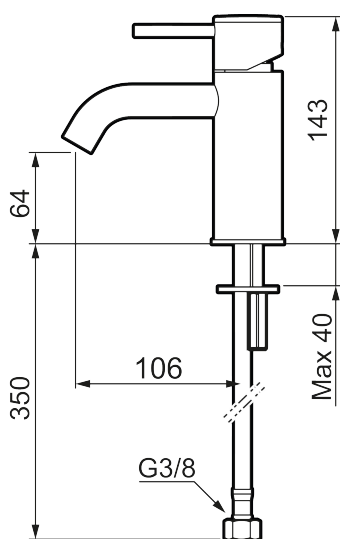

Unika egenskaper

Skyddsmodul **AA**

INXX II soft, small tvättställsblandare

INXX II tvättställsblandare finns i tre olika höjder där small är en låg blandare anpassad för mindre handfat. Med en tålig mattgrå nyans och tvättställsblandarens stilrena form, höjer INXX II soft badrummets komfort och ger en känsla av kvalitet och elegans. Blandaren är testad och godkänd utifrån de byggregler som finns och är energieffektiv, vilket innebär att den ger en lägre vatten- och energiförbrukning utan att ge avkall på komforten. Bottenventil finns som tillbehör i samma nyans.

- Keramisk tätning
- Omställbar flödesbegränsning och temperaturspär
- Flexibla anslutningsrör i metallomspunnen Soft PEX[®], lekande G3/8
- Hålmått Ø34-37 mm

PRODUKTBESKRIVNING

INXX II soft, small tvättställsblandare

| NR. | ART.NR | RSK | BESKRIVNING |
|-----|-------------|---------|--|
| 1 | 409701.62AE | 8394081 | Spak, komplett, borstad mässing PVD |
| 2 | 409703.AE | 8437060 | Keramikinsats |
| 3 | 409706.AE | 8281571 | Strålsamlare M16,5 utv., 5 l/min vid 2–6 bar |
| 4 | 209518.AE | 8346911 | Fästdetaljer |
| 5 | 409708.AE | 8394122 | Care-spak, komplett, krom |
| 5 | 409708.12AE | 8394123 | Care-spak, komplett, mattsvart |
| 5 | 409708.22AE | 8394124 | Care-spak, komplett, mattvit |
| 5 | 409708.44AE | 8394125 | Care-spak, komplett, mattgrå |
| 5 | 409708.60AE | 8394126 | Care-spak, komplett, polerad mässing PVD |
| 5 | 409708.62AE | 8394127 | Care-spak, komplett, borstad mässing PVD |