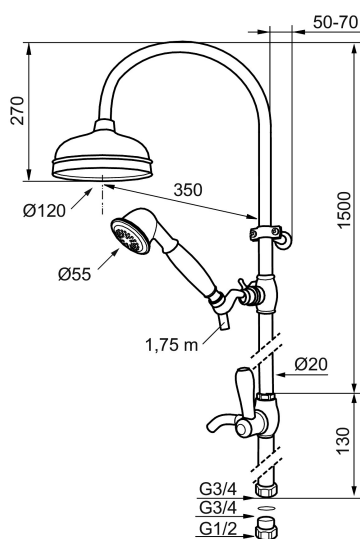

Loftbruser, Mora Classic Family

Mora Classic er en eksklusiv vandhaneserie, der genopliver de gamle designidealer med de runde og kraftige former. Mora Classic Family giver dig en fantastisk kombination af moderne teknik og klassisk tidløs stil. Her forenes loftbruserens og håndbruserens fordele med et design og en oplevelse, der binder de forskellige elementer sammen med deres omgivelser til en smuk helhed.

Artikel-nummer: 130265 VVS: 737814734

Beskrivelse: Krom

- Buet rør med bruserhoved Ø120 mm.
- 1750 mm slange i metal med PVC og BPA fri slange indvendig.
- Slangen opfylder EN 1113.
- 350 mm fremspring.
- Flexible vægholder.
- Bruserøret kan afkortes efter behov.
- Indvendig G 3/4" omløber.