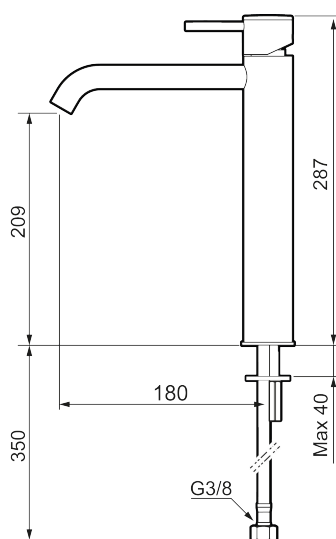

### Unika egenskaper

Skyddsmodul 

- Keramisk tätning
- Omställbar flödesbegränsning och temperaturspär
- Flexibla anslutningsrör i metallomspunnen Soft PEX<sup>®</sup>, lekande G3/8
- Hålmått Ø34-37 mm

PRODUKTBESKRIVNING