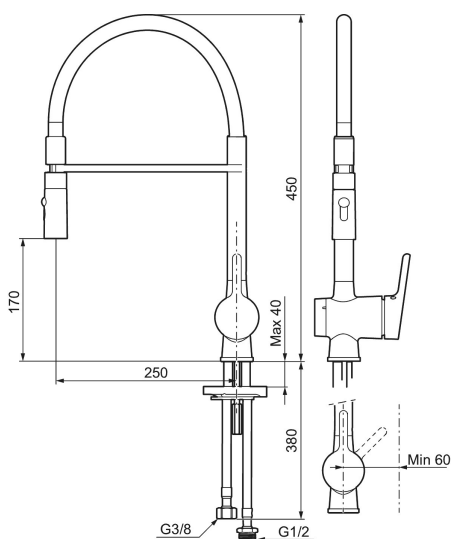

MORA ONE miniprofi kjøkkenbatteri

Mora One er en serie blandebatterier som på en stilfull og elegant måte forteller om brukervennlighet, skjønnhet og holdbarhet. Mora One henter inspirasjon fra Mora Armatur sin 90-årige historie, men er designet for et moderne hjem. Thomas Sandell, arkitekt og designer, har designet Mora One, den er blant annet inspirert av den klassiske gårdspumpen. Mora One har i likhet med gårdspumpen et konisk kropp og skarpe overganger til de flate overflater. Mora One har avanserte og utprøvd teknologi. Blandebatteriene bidrar til en mer bærekraftig verden ved å spare så mye vann og energi som mulig uten at det går ut over komforten.

Art.no.: 262091.0020 NRF-nummer: 4290431

Utførende: Krom, hvit slange

Unike funksjoner

Tilbakeslagssikring

- Mykstengende
- Vannmengdebegrenser og temperatursperre
- Mora Eco vannbesparende strålesamler
- Svingbar tut sperre 60°, 85°, 110° eller 360°
- 2-strålig ,konsentrert strålebilde og hånddusj
- Med tilbakeslagsventil etter standard EN 1717
- Avstengning for maskin Kv, omstillbar til Vv
- Fleksible Soft PEX®-rør med 3/8" mutter
- For hull i benk Ø34-37 mm