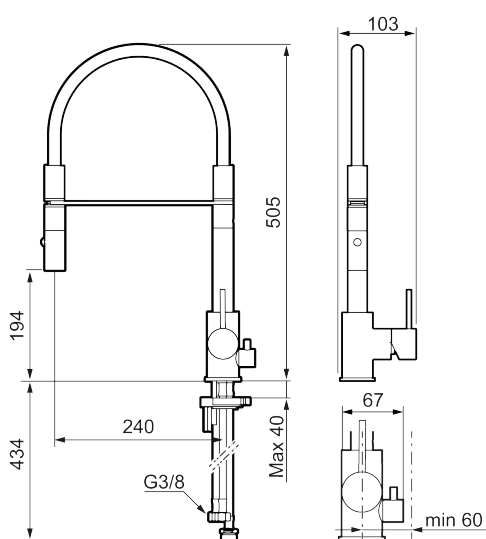

Om serien

INXX II er en elegant og tidløs serie i en palett av nøyte utvalgte nyanser. Kombinasjonen av høy kvalitet, stilren design og herlig komfort gjør den til den ultimate serien.

Art.no.:	NRF-nummer:	Flow 3 bar:
272091.76CA	4290546	6,0 l/m
Utførende: Børstet nikkell		

Unike funksjoner

Tilbakeslagssikring

- Vannmengdebegrenser og temperatursperre
- Svingbar tut sperre 60°, 85°, 110° eller 360°
- 2-strålig ,konsentrert strålebilde og hånddusj
- Med tilbakeslagsventil etter standard EN 1717
- Innebygget avstengning for maskin, innstilt på Kv. OBS! Ikke omstillbar til VV
- Fleksible Soft PEX®-rør med 3/8" mutter
- For hull i benk Ø34-37 mm