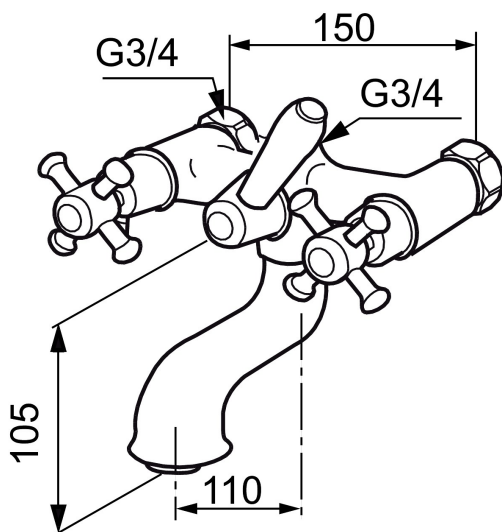

Unika egenskaper

MORA CLASSIC badkarsblandare

Mora Classic är en exklusiv serie vattenkranar som tar tillvara de gamla designidealen med de runda och kraftiga formerna. Alla delar är tillverkade i metall, med sann Morakvalitet. Mora Classic badkarsblandare ger dig, förutom komfort och trygghet, detaljen som skapar helheten i ditt badrum. Keramisk tätning är standard. Modern teknik i klassisk tappning när den är som bäst.

Art.nr: 700631 RSK: 8113410 Flöde 3 bar: 27,8 l/min

Utförande: Krom, 150 c/c

- För Mora Classic Family
- G3/4 anslutning mot vägg
- Piputsprång från vägg 170 mm
- Med vridomkastare