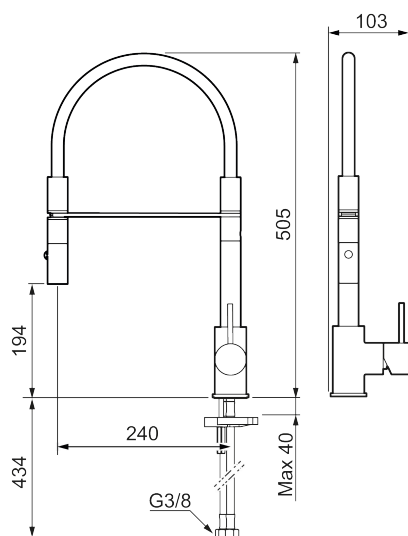

### Unikke egenskaber

Tilbageløbssikring 

- Til køkkenvask.
- Spulerbruser med to forskellige vandstrålemuligheder.
- Med høj svingtud 60°, 85°, 110° eller 360°.
- 240 mm fremspring.
- Keramisk kartusche.
- Indbygget temperatur- og flowbegrænser.
- Flexible tilslutningsslanger.
- Kontraventiler.
- Hulmål Ø34-37 mm.