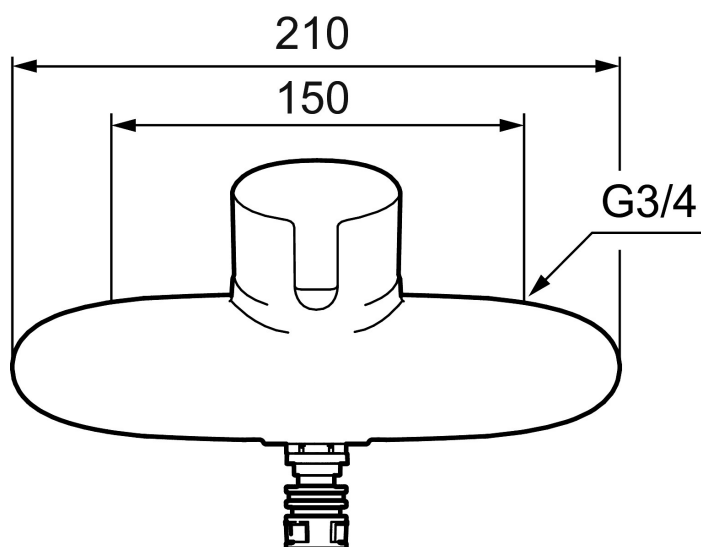

MORA MMIX W5 ettgreps veggbatteri

Art.no.: 753001 NRF-nummer: 4290196

Utførende: Batterikropp, krom

- Mykstengende
- ESS (Energisparesystem)
- Vannmengdebegrenser og temperatursperre
- **OBS!** Kun med utløpet ned
- **OBS!** Tuter bestilles separat

Unike funksjoner