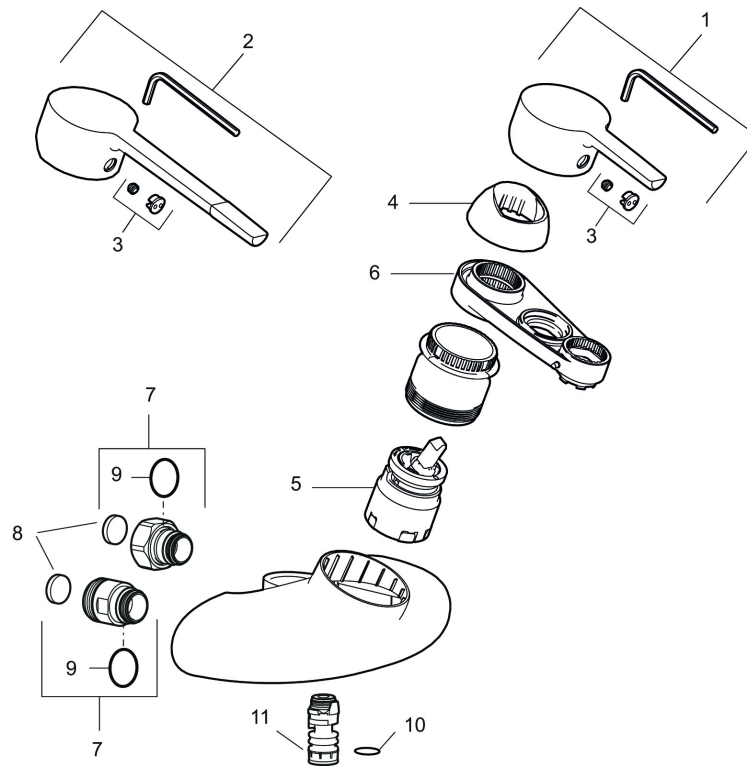

## Reservedelsliste

NR.	ART. NO.	NRF-NUMMER	BESKRIVELSE
1	409389.AE	4294121	Spak, komplett, krom
2	409390.AE	4294206	Spak care med ekstra lengde 150 mm
3	409392.AE	4294123	Merkeplugg og skruer
4	409410.AE		Dekkhylse
5	409450.AE		Innsats, inkl. serviceverktøy
6	891096.AE	4294142	Serviceverktøy
7	409360.AA		Tilslutningsmutter komplett (150 c/c)
7	409361.AE		Tilslutningsmutter komplett (160 c/c)
8	409359.AA	4294139	Filtersats f/anslutning
9	129131.AE		O-ring (18,1 x 1,6), 2 stk
10	708843.AE		O-ring (15,54 x 2,62), 2 stk
11	109020.AE		Tutnippel M18x1