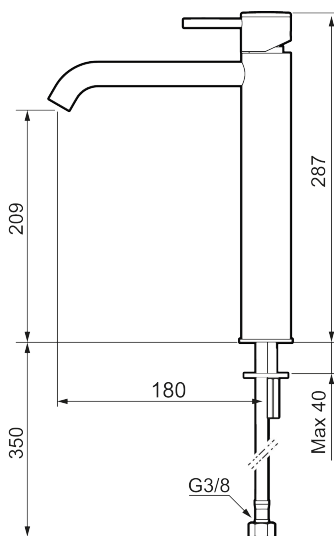

Unike funksjoner

Tilbakeslagssikring

MORA INXX II soft, high servantbatteri

INXX II servantkran finnes i tre ulike høyder der high er en høy kran tilpasset for en skålformet benkmontert vask. Med den moderne holdbare nyansen polert messing og servantkranens stilrene form, øker INXX II soft baderommets komfort og gir en følelse av kvalitet og eleganse. Blandebatteriet er testet og godkjent ut fra gjeldende byggeregler og det er energieffektivt, noe som innebærer at man får et lavere vann- og energiforbruk uten å gi avkall på komforten. Bunnventil finnes som tilbehør i samme nyanse.

- Vannmengdebegrenser og temperatursperre
- Fleksible Soft PEX[®]-rør med 3/8" mutter

PRODUKTBESKRIVNING

MORA INXX II soft, high
servantbatteri

INXX II servantkran finnes i tre ulike høyder der high er en høy kran tilpasset for en skålformet benkmontert vask. Med den moderne holdbare nyansen polert messing og servantkranens stilrene form, øker INXX II soft baderommets komfort og gir en følelse av kvalitet og eleganse. Blandebatteriet er testet og godkjent ut fra gjeldende byggeregler og det er energieffektivt, noe som innebærer at man får et lavere vann- og energiforbruk uten å gi avkall på komforten. Bunnventil finnes som tilbehør i samme nyanse.

NR.	ART. NO.	NRF-NUMMER	BESKRIVELSE
1	409701.60AE	4295009	Spak, komplett, polert messing PVD
1	409701.62AE	4295011	Spak, komplett, børstet messing PVD
2	409703.AE	4295014	Innsats
3	409706.AE	4295016	Strålesamler M16,5 utv., 5 l/min ved 2–6 bar
4	209518.AE	4294311	Festedetaljer, servantbatteri
5	409708.AE		Spak med ekstra lengde 172 mm, krom
5	409708.12AE		Spak med ekstra lengde 172 mm, matt sort
5	409708.22AE		Spak med ekstra lengde 172 mm, matt hvit
5	409708.44AE		Spak med ekstra lengde 172 mm, matt grå
5	409708.60AE		Spak med ekstra lengde 172 mm, polert messing PVD
5	409708.62AE		Spak med ekstra lengde 172 mm, børstet messing PVD