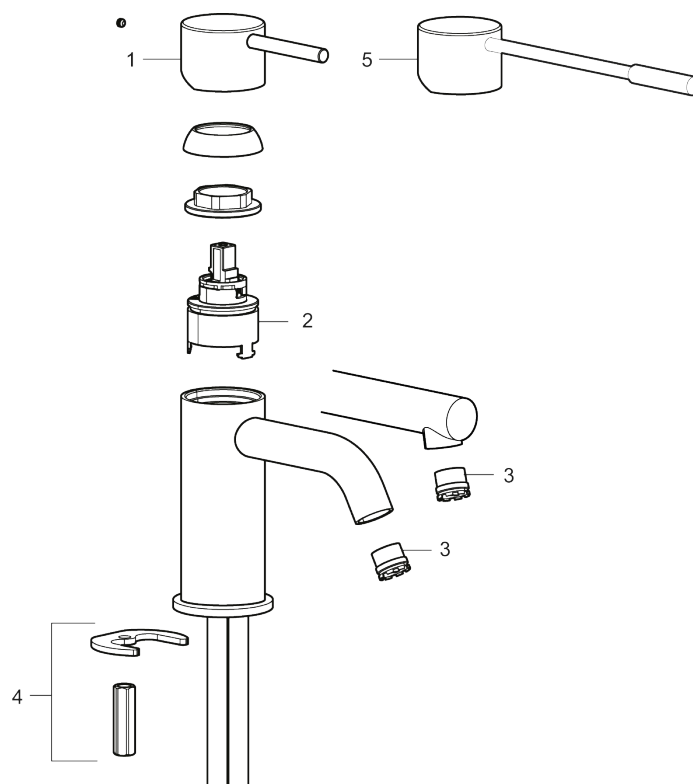

PRODUKTBESKRIVNING

MORA INXX II soft, high
servantbatteri

INXX II servantkran finnes i tre ulike høyder der high er en høy kran tilpasset for en skålformet benkmontert vask. Med den moderne holdbare nyansen polert messing og servantkranens stilrene form, øker INXX II soft baderommets komfort og gir en følelse av kvalitet og eleganse. Blandebatteriet er testet og godkjent ut fra gjeldende byggeregler og det er energieffektivt, noe som innebærer at man får et lavere vann- og energiforbruk uten å gi avkall på komforten. Bunnventil finnes som tilbehør i samme nyanse.

Om serien

INXX II er en elegant og tidløs serie i en palett av nøye utvalgte nyanser. Kombinasjonen av høy kvalitet, stilren design og herlig komfort gjør den til den ultimate serien.

Art.no.: 273021.60CA

NRF-nummer: 4290473

Reservedelsliste

NR.	ART. NO.	NRF-NUMMER	BESKRIVELSE
1	409701.AE	4295012	Spak, komplett, krom
1	409701.12AE	4295006	Spak, komplett, matt sort
1	409701.22AE	4295007	Spak, komplett, matt hvit
1	409701.44AE	4295008	Spak, komplett, matt grå