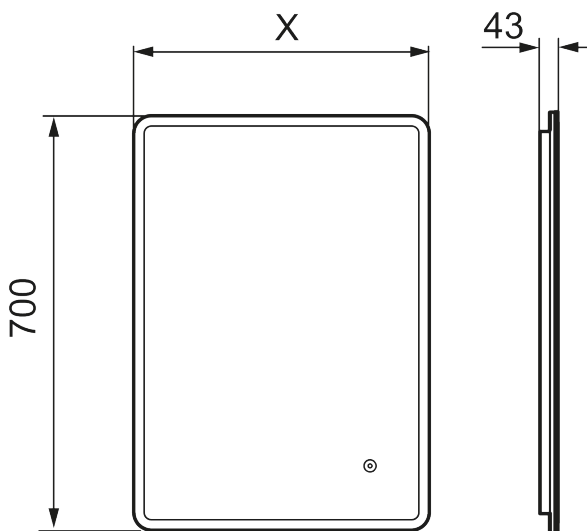

Unikke egenskaber

MORA CARA I

Et strømlinet design med skjult LED-belysning i rammen og mulighed for montering af Bluetooth-højttalere for et gevaldigt kvalitetsmæssigt løft af badeværelset. CARA har en hvid akrylramme og touch-funktionalitet til styring af LED-belysningen. Belysningen har justerbar lysstyrke og tone, så du kan tilpasse atmosfæren på badeværelset. Spejlet fås i både runde og firkantede formater i forskellige størrelser.

Artikel-nummer: 953107 VVS: 771872310

Beskrivelse: 600 x 700 mm

- Ramme med integreret lys
- Energieffektive LED-lys
- Kobberfrit glas med sikkerhedsfilm
- Dugfri med opvarmet afdugningsenhed
- Touch-betjent tænd/sluk
- Justerbar lystemperatur: 2700-6400 K
- IP 44-certificeret, CE-certificeret af tredjepart
- Monteringsafstand fra væg: 43 mm