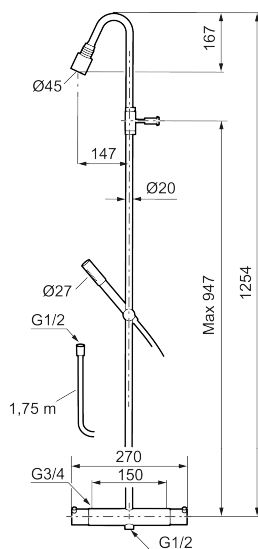

Unike funksjoner

MORA IZZY shower system kit

Mora Izzy formidler harmoni og eleganse. Dusjstangens formskjønne linjer gir Mora Izzy et karakteristisk utseende. Den rå matte ubehandlede overflaten på Izzy Raw eldes og patineres vakkert over tid - livet rundt kranen vil gjøre inntrykk.

Art.no.: 705600.66 NRF-nummer: 4294319

Utførende: Råmessing

Izzy Raw og Rustic har en overflate av ubehandlet messing, som gjør at den kommer å bli eldet, patinert og vakker med tiden.

- Med dusjbatteri
- Kompenserer trykk-og temperaturvariasjoner
- Eco mengdeknapp
- Sperreknapp 38°C
- Med keramisk reversibel overdel
- Med tilbakeslagsventiler etter standard EN 1717
- Med antikalksystem "Easy Clean"
- Hånddusj 9 l/min og takdusj 12 l/min
- Sort metallslange 1,75 m, PVC/BPA-fri innerslange
- Dusjstang kan kappes ved behov