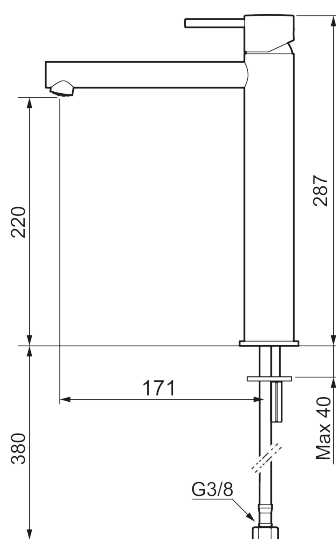

MORA INXX II sharp, high tvättställsblandare

INXX II tvättställsblandare finns i tre olika höjder där high är en hög blandare anpassad för en skålformad bänksmonterad ho. Med den eleganta hållbara nyansen borstad mässing och tvättställsblandarens raka karaktär med lång pip och lutande munstycke – gör INXX II sharp både snygg och bekväm att använda. Blandaren är testad och godkänd utifrån de byggregler som finns och är energieffektiv, vilket innebär att den ger en lägre vatten- och energiförbrukning utan att ge avkall på komforten. Bottenventil finns som tillbehör i samma nyans.

Utförande: Borstad mässing PVD

Unika egenskaper

Skyddsmodul 

- Keramisk tätning
- Omställbar flödesbegränsning och temperaturspär
- Flexibla anslutningsrör i metallomspunnen Soft PEX[®], lekande G3/8
- Hålmått Ø34-37 mm