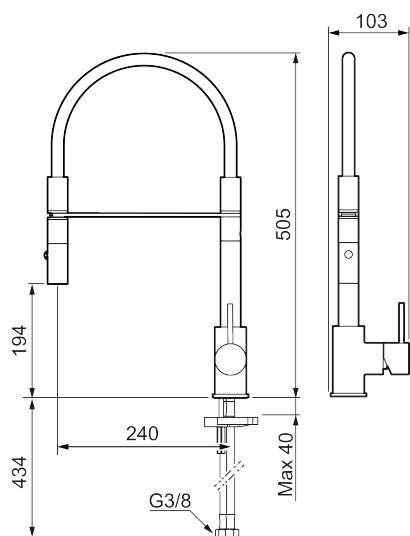

Unikke egenskaber

Tilbageløbssikring 

- Til køkkenvask.
- Spulerbruser med to forskellige vandstrålemuligheder.
- Med høj svingtud 60°, 85°, 110° eller 360°.
- 240 mm fremspring.
- Keramisk kartusche.
- Indbygget temperatur- og flowbegrænser.
- Flexible tilslutningsslanger.
- Kontraventiler.
- Hulmål Ø34-37 mm.