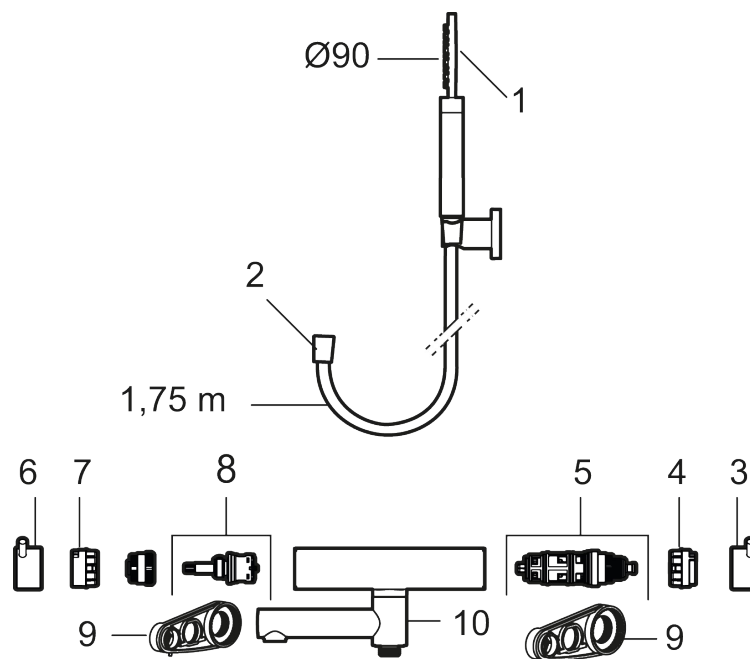

PRODUKTBESKRIVNING

MORA INXX II badekarbatteri

Med en holdbar mattsvart nyanse og hånddusjens store, runde munnstykke skaper kranen en estetisk følelse, samtidig som den gir forutsetninger for et avslappende bad. INXX II er serien som tilbyr en vannopplevelse i verdensklasse i form av en jevn temperatur, høy komfort og et sterkt vern mot skålding. Blandebatteriet er testet og godkjent ut fra gjeldende byggeregler og det er energieffektivt, noe som innebærer at man får et lavere vann- og energiforbruk uten å gi avkall på komforten.

Om serien

INXX II er en elegant og tidløs serie i en palett av nøye utvalgte nyanser. Kombinasjonen av høy kvalitet, stilren design og herlig komfort gjør den til den ultimate serien.

Art.no.: 270100.12

NRF-nummer: 4290413

Reservedelsliste

NR.	ART. NO.	NRF-NUMMER	BESKRIVELSE
1	209575	4295032	Hånddusj, krom
1	209575.12	4295033	Hånddusj, matt sort
1	209575.22	4295034	Hånddusj, matt hvit
1	209575.44	4295035	Hånddusj, matt grå
1	209575.60	4295036	Hånddusj, polert messing PVD
1	209575.62	4295037	Hånddusj, børstet messing PVD