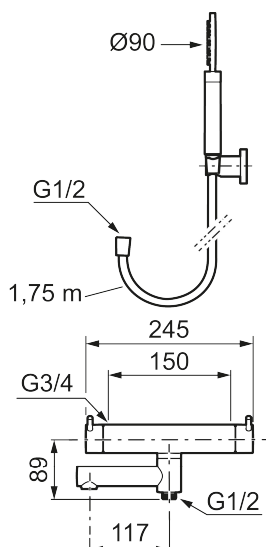

MORA INXX II badekarbatteri

Med en holdbar mattsvart nyanse og hånddusjens store, runde munnstykke skaper kranen en estetisk følelse, samtidig som den gir forutsetninger for et avslappende bad. INXX II er serien som tilbyr en vannopplevelse i verdensklasse i form av en jevn temperatur, høy komfort og et sterkt vern mot skålding. Blandebatteriet er testet og godkjent ut fra gjeldende byggeregler og det er energieffektivt, noe som innebærer at man får et lavere vann- og energiforbruk uten å gi avkall på komforten.

Om serien

INXX II er en elegant og tidløs serie i en palett av nøye utvalgte nyanser. Kombinasjonen av høy kvalitet, stilren design og herlig komfort gjør den til den ultimate serien.

Art.no.:	NRF-nummer:	Flow 3 bar: 20,0
270100.12	4290413	l/m
Utførende: Mattsort		

- Med hånddusj, hånddusjholder og metallslange 1,75 m, PVC/BPA-fri innerslange
- Trykk- og termostatstyrt
- Svingbar utløpstut som vender kar/dusj
- Med reversibel overdel
- Sperreknapp 38°C
- Eco mengdeknapp
- Med tilbakeslagsventiler etter standard EN 1717
- OBS! Dekkskiver og anslutningskuplinger bestilles separat