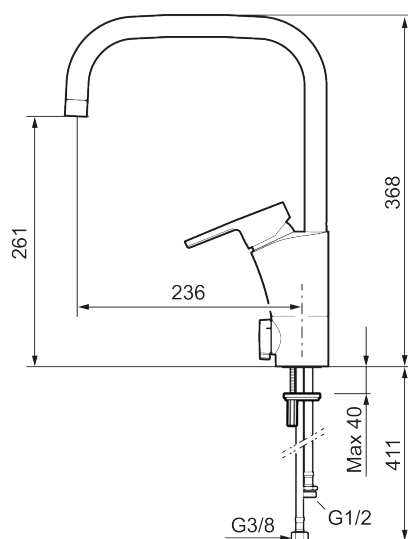

## MORA MMIX II sharp kjøkkenbatteri

MMIX II sharp forener sin stilrene form med kvalitet og miljøvennlige aspekter som gjør kranen til en sikker vinner. Blyfri med ESS energisparessystem.

Art.no.: 332071 NRF-nummer: 4290573 Flow 3 bar: 6,0 l/m  
Utførende: Krom

### Tilbakeslagssikring

- Mykstengende
- ESS (Energisparessystem)
- Vannmengdebegrenser og temperatursperre
- Svingbar tut sperre 60°, 85°, 110° eller 360° (sperreringer for 60° eller 110° inkludert)
- Avstengning for maskin Kv, omstillbar til Vv
- Fleksible Soft PEX®-rør med 3/8" mutter
- Lead Free (blyfri)
- Lydklasse 1
- For hull i benk Ø34-37 mm