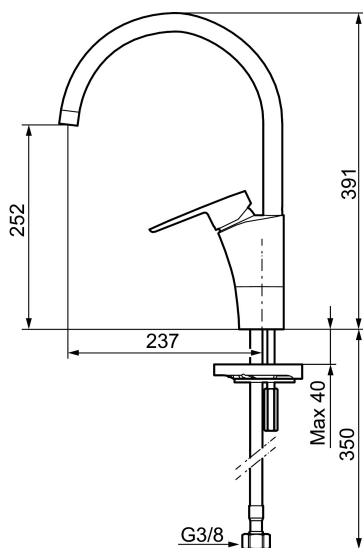

Unieke karaktereigenschappen

Type terugstroombeveiliging

MORA CERA K5 keukenmengkraan

Artikelnummer: 242101 Flow 3 bar: 7,7 l/m

Omschrijving: Chroom

- ESS (Energie Spaar Systeem)
- Soft closing principe met keramische afdichtingen
- Instelbare volumestroom- en temperatuurbegrenzing
- Eco (Energie- en waterbesparende volumestroombegrenzer)
- Draaibare uitloop 60°, 85°, 110° of 360°
- Flexibele aansluitslangen 3/8" wartel
- Goedgekeurd door de Zweedse Reuma Vereniging
- Kraangat Ø32-37 mm