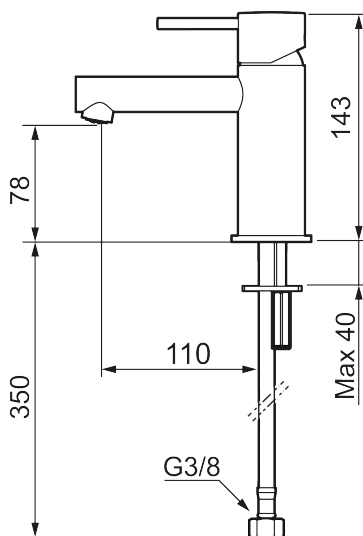

Unike funksjoner

Tilbakeslagssikring

MORA INXX II sharp, small servantbatteri

INXX II servantkran finnes i tre ulike høyder der small er en lav kran som er tilpasset for mindre håndvask. Med den moderne holdbare nyansen polert messing og servantkranens rette karakter med lang tut og lutende munnstykke – gjør INXX II sharp både pen og bekvem å bruke. Blandebatteriet er testet og godkjent ut fra gjeldende byggeregler og det er energieffektivt, noe som innebærer at man får et lavere vann- og energiforbruk uten å gi avkall på komforten. Bunnventil finnes som tilbehør i samme nyanse.

- Vannmengdebegrenser og temperatursperre
- Fleksible Soft PEX®-rør med 3/8" mutter

PRODUKTBESKRIVNING

MORA INXX II sharp, small servantbatteri

INXX II servantkran finnes i tre ulike høyder der small er en lav kran som er tilpasset for mindre håndvask. Med den moderne holdbare nyansen polert messing og servantkranens rette karakter med lang tut og lutende munnstykke – gjør INXX II sharp både pen og bekvem å bruke. Blandebatteriet er testet og godkjent ut fra gjeldende byggeregler og det er energieffektivt, noe som innebærer at man får et lavere vann- og energiforbruk uten å gi avkall på komforten. Bunnventil finnes som tilbehør i samme nyanse.

NR.	ART. NO.	NRF-NUMMER	BESKRIVELSE
1	409701.62AE	4295011	Spak, komplett, børstet messing PVD
2	409703.AE	4295014	Innsats
3	409706.AE	4295016	Strålesamler M16,5 utv., 5 l/min ved 2–6 bar
4	209518.AE	4294311	Festedetaljer, servantbatteri
5	409708.AE		Spak med ekstra lengde 172 mm, krom
5	409708.12AE		Spak med ekstra lengde 172 mm, matt sort
5	409708.22AE		Spak med ekstra lengde 172 mm, matt hvit
5	409708.44AE		Spak med ekstra lengde 172 mm, matt grå
5	409708.60AE		Spak med ekstra lengde 172 mm, polert messing PVD
5	409708.62AE		Spak med ekstra lengde 172 mm, børstet messing PVD