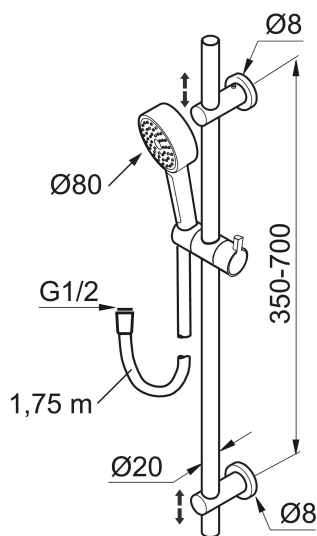

Unike funksjoner

MORA REXX S5 dusjgarnityr

Mora REXX er essensen av skandinavisk design og funksjonalitet. Serien er minimalistisk og har fokus på enkelhet. Innovasjonen ligger i presisjonen. Når tradisjon og håndverk kombineres med moderne produksjonsmetoder og inspirerende formgivning, blir resultatet Mora REXX. Her i form av et vakkert dusjsett med innebygd smart funksjonalitet.

Art.no.: 130190 NRF-nummer: 4294585

Utførende: Krom

- Metallslange 1,75 m, PVC/BPA-fri innerslange
- Med antikalksystem "Easy Clean"
- Mora Eco 9 l/min

PRODUKTBESKRIVNING

MORA REXX S5 dusjgarnityr

Mora REXX er essensen av skandinavisk design og funksjonalitet. Serien er minimalistisk og har fokus på enkelhet. Innovasjonen ligger i presisjonen. Når tradisjon og håndverk kombineres med moderne produksjonsmetoder og inspirerende formgivning, blir resultatet Mora REXX. Her i form av et vakkert dusjsett med innebygd smart funksjonalitet.

Art.no.: 130190

NRF-nummer: 4294585

Reservedelsliste

NR.	ART. NO.	NRF-NUMMER	BESKRIVELSE
1	131192	4294569	Dusjkopp 220 mm, krom
2	130356	4294101	Hånddusj, krom
3	209534	4294076	Hånddusj, krom
3	209534.75	4294078	Hånddusj, rustfritt utseende
4	130357.AA	4294105	Hånddusjholder/glider, krom
4	130357.0011AE	4294106	Hånddusjholder/glider, krom/sort
5	S600310		Dusjslange, 1,75 m, krom
6	409430.AE		Dusjomkaster (uten ratt)
7	S600321		Innsats for vender
8	639173.AE		O-ring, (15,1 x 1,6) 2 stk
9	139906.AE		Dusjrørklammer 20 mm
10	209549.AE		Anslutningsrør komplett
11	209548.AE		Nedre veggør
12	209550.AE		Øvre veggør / takør
13	409425.AE		Reservedelspose for Mora Shower System
14	209291.AE		Overgang G1/2 - M18x1

NR.	ART. NO.	NRF-NUMMER	BESKRIVELSE
15	139812.AE		Låseskrue M5x20
16	309246.AE		O-ring (13,1 x 1,6) 2 stk
17	609029.AE		O-ring (16,1 x 1,6) 2 stk
18	409520.AE		Omkasterratt
19	409590.AE	4290641	Dusjørsklammer, krom
20	209648.AE		Nedre veggør, krom
21	209650.AE		Øvre veggør / takør