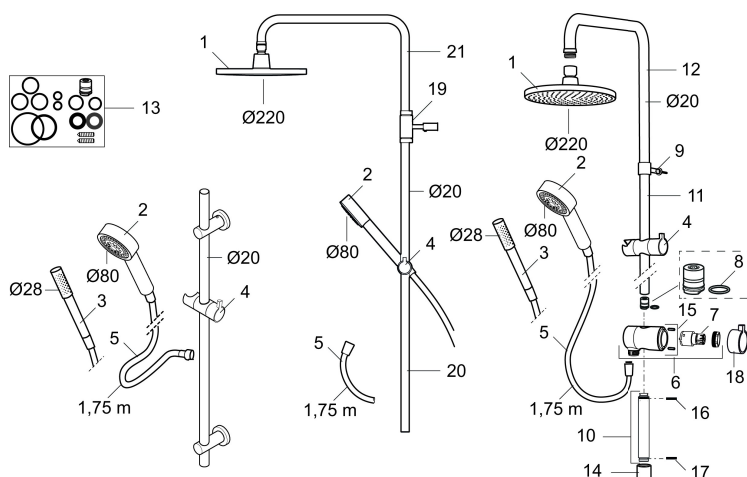

Art.no.: 130190 NRF-nummer: 4294585

Utførende: Krom

- Metallslange 1,75 m, PVC/BPA-fri innerslange
- Med antikalksystem "Easy Clean"
- Mora Eco 9 l/min

PRODUKTBESKRIVNING

MORA REXX S5 dusjgarnityr

Mora REXX er essensen av skandinavisk design og funksjonalitet. Serien er minimalistisk og har fokus på enkelhet. Innovasjonen ligger i presisjonen. Når tradisjon og håndverk kombineres med moderne produksjonsmetoder og inspirerende formgivning, blir resultatet Mora REXX. Her i form av et vakkert dusjsett med innebygd smart funksjonalitet.

Art.no.: 130190

NRF-nummer: 4294585

Reservedelsliste

NR.	ART. NO.	NRF-NUMMER	BESKRIVELSE
1	131192	4294569	Dusjkopp 220 mm, krom
2	130356	4294101	Hånddusj, krom
3	209534	4294076	Hånddusj, krom
3	209534.75	4294078	Hånddusj, rustfritt utseende
4	130357.AA	4294105	Hånddusjholder/glider, krom
4	130357.0011AE	4294106	Hånddusjholder/glider, krom/sort
5	S600310		Dusjslange, 1,75 m, krom
6	409430.AE		Dusjomkaster (uten ratt)
7	S600321		Innsats for vender
8	639173.AE		O-ring, (15,1 x 1,6) 2 stk
9	139906.AE		Dusjrørklammer 20 mm
10	209549.AE		Anslutningsrør komplett
11	209548.AE		Nedre veggør
12	209550.AE		Øvre veggør / takør
13	409425.AE		Reservedelspose for Mora Shower System
14	209291.AE		Overgang G1/2 - M18x1

NR.	ART. NO.	NRF-NUMMER	BESKRIVELSE
15	139812.AE		Låseskrue M5x20
16	309246.AE		O-ring (13,1 x 1,6) 2 stk
17	609029.AE		O-ring (16,1 x 1,6) 2 stk
18	409520.AE		Omkasterratt
19	409590.AE	4290641	Dusjørsklammer, krom
20	209648.AE		Nedre veggør, krom
21	209650.AE		Øvre veggør / takør