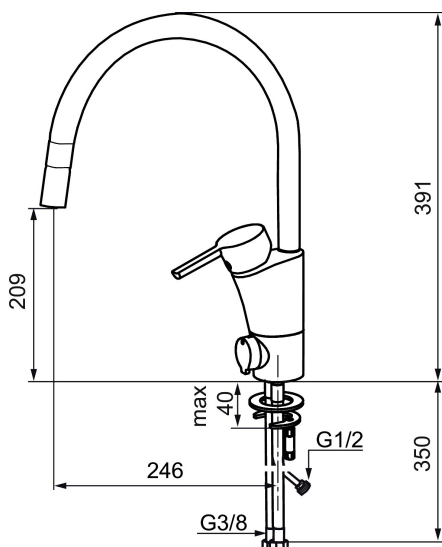

Unike funksjoner

Tilbakeslagssikring

MORA MMIX K5 kjøkkenbatteri

Mora MMIX kombinerer en formfin og ergonomisk design med en energieffektiv innside. Designen preges av en kjæleent bølgende geometri og formidler en tidløs og sammenhengende stil i hele serien. Vårt unike miljøkonsept EcoSafe™ ligger til grunn for utviklingsarbeidet og bidrar til lavt energiforbruk og langsiktige miljøhensyn.

Art.no.: 732156 NRF-nummer: 4290346 Flow 3 bar: 7,8 l/m
Utførende: Krom

- Mykstengende
- ESS (Energisparesystem)
- Vannmengdebegrenser og temperatursperre
- Mora Eco vannbesparende strålesamler
- Med **leddet strålesamler**
- Svingbar tut sperre 60°, 85°, 110° eller 360°
- Avstengning for maskin Kv, omstillbar til Vv
- Fleksible Soft PEX®-rør med 3/8" mutter
- Lead Free (blyfri)
- For hull i benk Ø32-37 mm