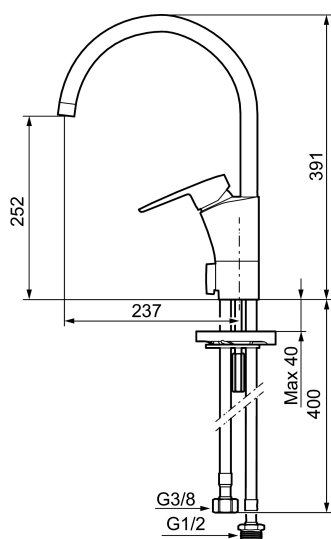

Unika egenskaper

Skyddsmodul **AA**

CERA K5 köksblandare

Mora Cera - ett självklart val om du söker en produkt som är robust, energieffektiv och med många smarta funktioner. Design och funktion är utformad så att kranen är extra användarvänlig, den passar därför hela familjen. Inbyggda energisparfunktioner som sparar vatten och energi ger positiva effekter på både miljö och plånbok.

Art.nr: 242151 RSK: 8318199 Flöde 3 bar: 7,9 l/min

Utförande: Krom, ansl. lekande G3/8

- ESS (energisparsystem)
- Mjukstängning med keramisk tätning
- Omställbar flödesbegränsning och temperaturspär
- Eco (energi- och vattenbesparande strålsamlare)
- Flexibla anslutningsrör i metallomspunnen Soft PEX®
- Svängbar pip 60°, 85°, 110° eller 360° (spärsegment medföljer för 60° och 110°)
- Med diskmaskinsavstängning. Omställbar mellan KV och VV, inställd på KV
- Hålmått Ø34-37 mm