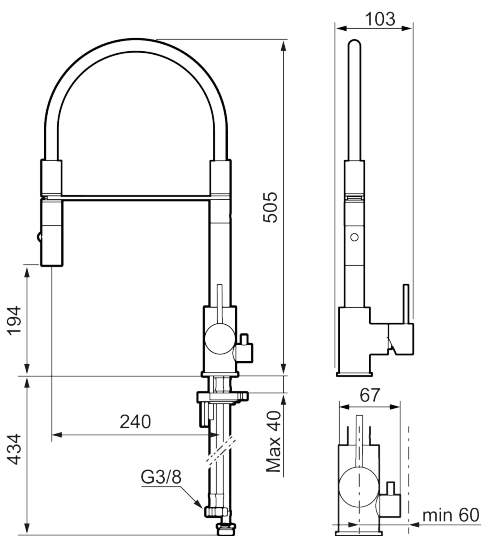

MORA INXX II miniprofi keittiöhana pk-venttiilein

Tyylikäs ja kestävä harjatun nikkelin sävy keittiön INXX II Miniprofi -vedensekoittimessa on moderni look. Kyseessä on erittäin korkea sekoitin, joka sopii erinomaisesti avokeittiöihin. Vedensekoitin on testattu ja hyväksytty nykyisten rakennusmääräysten mukaisesti, ja se on energiatehokas, minkä ansiosta se vähentää veden- ja energiankulutusta mukavuudesta tinkimättä.

Tietoja mallistosta

INXX II on elegantti ja ajaton mallisto, jonka väripaletti on huolellisesti valittu. Se tarjoaa täydellisen yhdistelmän huippulaatua, hillittyä designia ja erinomaista käyttömukavuutta.

Tuote-nro: 272091.76CA **Flow 3 bar:** 6,0 l/m

Kuvaus: Harjattu nikkeli

- Huuhtelu suutin 2 eri virtaamakuviolla (pore ja huuhtelu)
- Keraaminen säätökasetti: pitkä käyttöikä
- Lämpötilan- ja vesimäärän esisäätö
- Apk-venttiilein (vain kylmään veteen)
- Juoksuputken rajoitus valittavissa 60°, 85°, 110° tai 360°
- Joustavat Soft PEX®-liitosletkut 3/8" liitosmutterilla
- Asennusreikä Ø34-37 mm