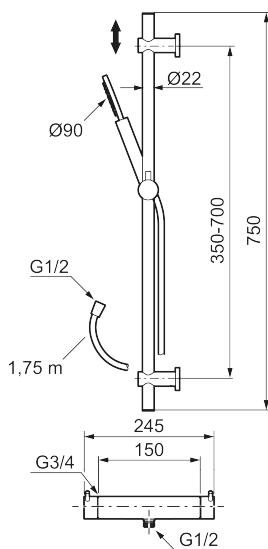

Bemærk at der ikke medfølger rosetter og forskruninger (se under tilbehør)

Består af:

MORA INXX II termostatarmatur

- Unik tryk- og temperaturstyring.
- Skoldningssikring v/38°C
- Eco stop.

MORA INXX II brusersæt

- Easy Clean.
- Flexible rørholdere med skjulte skruehuller, der kan genbruge eksisterende huller i væggen.
- 1750 mm slange i metal med PVC og BPA fri slange indvendig.
- Slangen opfylder EN 1113.
- Eco (Energi og vandbesparende håndbruser).