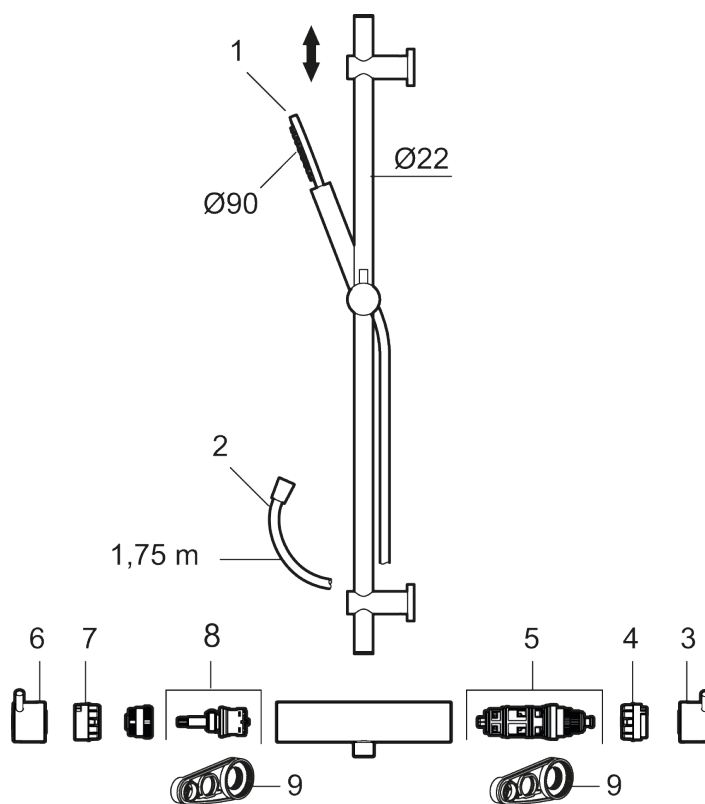

PRODUKTBESKRIVELSE

MORA INXX II Shower kit

I en forkromet, holdbar overflader forener INXX II klassisk design med høj ydeevne og tilbyder en ensartet temperatur, høj komfort og en fremragende beskyttelse mod skoldning. Armaturet er testet og godkendt ud fra det gældende bygningsreglement og er energieffektivt, hvilket indebærer, at det giver et lavere vand- og energiforbrug uden at gå på kompromis med komforten. INXX II er serien, som giver mulighed for en vandoplevelse i verdensklasse.

Om serien

INXX II er en elegant og tidløs serie i en palet af nøje udvalgte overflader. Kombinationen af høj kvalitet, stilfuldt design og vidunderlig komfort gør den til den ypperligste serie.

Artikel-nummer: 271500

VVS: 722750104

Reservedelsliste

NR.	ART.NO	VVS	BESKRIVELSE
1	209575		Håndbruser, krom
1	209575.12		Håndbruser, matsort
1	209575.22		Håndbruser, mathvit
1	209575.44		Håndbruser, matgrå
1	209575.60		Håndbruser, polert messing PVD